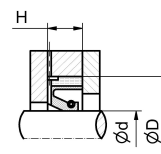

Abmessungsliste FDI® - Wellendichtungen

Size list FDI® - shaft seals

afmetingen van FDI® - as Afdichringen

Typ / type / type: 01, 02, 04, F2

(CAD-Downloads available on request!)

Maße Einbauraum

Housing dimension

Afmetingen inbouwruimte

ød	Ø D	H	01	02	04	F2
30	50	10			x	
50	82	12,5	x			
55	80	11	x			
60	80	8	x			
60	92	12,5	x			
62	80	8			x	
65	90	11	x			
65	97	12,5	x			
70	102	12,5	x			
75	107	12,5	x			
80	100	10	x			
80	105	12,5		x		
80	112	12,5	x			
90	115	11		x		x
90	122	12,5	x			
95	127	12,5	x			
100	120	7,5	x			
100	120	13	x			
100	125	12	x	x		
100	130	12		x		
100	140	16	x			
105	130	12	x		x	
105	145	16	x			
110	150	16	x			
114	140	13,3	x			
115	140	12	x			
120	150	13	x		x	
120	155	15			x	
120	160	12	x			
120	160	16	x	x		
125	150	12			x	
125	165	16	x			
127	165,1	15,9		x		
130	160	12	x			
130	170	16	x	x		x
135	157	8,8	x			
135	160	12	x			
135	180	14	x			
140	170	15	x	x	x	
140	180	16	x			
145	175	15	x			
150	180	12		x		x
150	180	13	x			
150	180	15	x			
150	190	16	x			
155	180	12	x			
158,7	190,5	15,9	x			
160	190	15	x			
160	200	16	x	x		x
165	190	15	x			
165,1	215,9	15,8	x			
170	192	10,7	x		x	
170	200	12		x		
170	200	15	x			