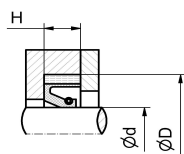

Abmessungsliste FDI® - Wellendichtungen

Size list FDI® - shaft seals

afmetingen van FDI® - as Afdichringen

Typ / type / type: 01, 02, 04, F2

(CAD-Downloads available on request!)

Maße Einbauraum

Housing dimension

Afmetingen inbouwruimte

ød	Ø D	H	01	02	04	F2
30	50	10			x	
50	82	12,5	x			
55	80	11	x			
60	80	8	x			
60	92	12,5	x			
62	80	8			x	
65	90	11	x			
65	97	12,5	x			
70	102	12,5	x			
75	107	12,5	x			
80	100	10	x			
80	105	12,5		x		
80	112	12,5	x			
90	115	11		x		x
90	122	12,5	x			
95	127	12,5	x			
100	120	7,5	x			
100	120	13	x			
100	125	12	x	x		
100	130	12		x		
100	140	16	x			
105	130	12	x		x	
105	145	16	x			
110	150	16	x			
114	140	13,3	x			
115	140	12	x			
120	150	13	x		x	
120	155	15			x	
120	160	12	x			
120	160	16	x	x		
125	150	12			x	
125	165	16	x			
127	165,1	15,9		x		
130	160	12	x			
130	170	16	x	x		x
135	157	8,8	x			
135	160	12	x			
135	180	14	x			
140	170	15	x	x	x	
140	180	16	x			
145	175	15	x			
150	180	12		x		x
150	180	13	x			
150	180	15	x			
150	190	16	x			
155	180	12	x			
158,7	190,5	15,9	x			
160	190	15	x			
160	200	16	x	x		x
165	190	15	x			
165,1	215,9	15,8	x			
170	192	10,7	x		x	
170	200	12		x		
170	200	15	x			