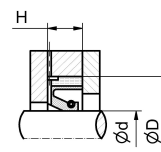

Abmessungsliste FDI® - Wellendichtungen

Size list FDI® - shaft seals

afmetingen van FDI® - as Afdichringen

Typ / type / type: 01, 02, 04, F2

(CAD-Downloads available on request!)

Maße Einbauraum

Housing dimension

Afmetingen inbouwruimte

ød	Ø D	H	01	02	04	F2
350	390	16	x	x		
350	394	20	x			
355	394	20	x			
355	399	20		x		x
360	400	18		x		
360	400	20	x			
360	404	20		x		
365	409	20	x			
370	414	19	x	x		
374,6	419,1	19	x			
375	419	20		x		
375	420	16	x			
380	420	15	x			
380	420	20	x			
380	424	20	x			x
385	429	20	x			
390	420	14	x			
390	434	20	x			
395	430	18	x			
396	413,8	5,8/10,6	x			
400	425	12,7			x	
400	440	20	x	x		x
400	444	20	x			x
410	460	22	x			
415	459	20	x			
420	460	20	x			
420	464	20		x		
420	470	22	x			
425	475	20				x
430	474	20	x			
430	480	22				x
440	480	20	x			
440	490	22	x			
445	485	20	x			
450	500	20	x			
450	500	22	x			
455	505	22		x		x
460	500	20	x			
460	510	22	x			
480	520	16	x			
480	530	22	x	x		
485	535	22	x			
495	545	25		x		
500	550	22	x	x		
503	552	20	x			
520	560	14,7	x			
520	570	22	x			
525	575	22	x			x
530	580	22				x
540	590	22	x			
545	595	22	x			
560	610	22	x	x		
600	640	20	x			
600	650	22	x			x

Abmessungsliste FDI® - Wellendichtungen

Size list FDI® - shaft seals

afmetingen van FDI® - as Afdichtringen

Typ / type / type: 01, 02, 04, F2

(CAD-Downloads available on request!)

Maße Einbauraum

Housing dimension