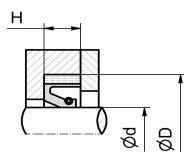

Abmessungsliste FDI® - Wellendichtungen

Size list FDI® - shaft seals

afmetingen van FDI® - as Afdichringen

Typ / type / type: 01, 02, 04, F2

(CAD-Downloads available on request!)

Maße Einbauraum

Housing dimension

Afmetingen inbouwruimte

ød	Ø D	H	01	02	04	F2
350	390	16	x	x		
350	394	20	x			
355	394	20	x			
355	399	20		x		x
360	400	18		x		
360	400	20	x			
360	404	20		x		
365	409	20	x			
370	414	19	x	x		
374,6	419,1	19	x			
375	419	20		x		
375	420	16	x			
380	420	15	x			
380	420	20	x			
380	424	20	x			x
385	429	20	x			
390	420	14	x			
390	434	20	x			
395	430	18	x			
396	413,8	5,8/10,6	x			
400	425	12,7			x	
400	440	20	x	x		x
400	444	20	x			x
410	460	22	x			
415	459	20	x			
420	460	20	x			
420	464	20		x		
420	470	22	x			
425	475	20				x
430	474	20	x			
430	480	22				x
440	480	20	x			
440	490	22	x			
445	485	20	x			
450	500	20	x			
450	500	22	x			
455	505	22		x		x
460	500	20	x			
460	510	22	x			
480	520	16	x			
480	530	22	x	x		
485	535	22	x			
495	545	25		x		
500	550	22	x	x		
503	552	20	x			
520	560	14,7	x			
520	570	22	x			
525	575	22	x			x
530	580	22				x
540	590	22	x			
545	595	22	x			
560	610	22	x	x		
600	640	20	x			
600	650	22	x			x