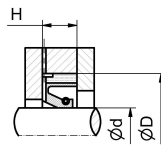

Abmessungsliste FDI® - Wellendichtungen

Size list FDI® - shaft seals

afmetingen van FDI® - as Afdichringen

Typ / type / type: 01, 02, 04, F2

(CAD-Downloads available on request!)

Maße Einbauraum

Housing dimension

Afmetingen inbouwruimte

ød	Ø D	H	01	02	04	F2
170	210	16	x			
175	205	15	x			
175	215	16	x			
180	210	15	x	x	x	
180	220	16	x	x		
190	220	15	x	x		
195	220	15	x			
200	230	15				x
200	231,8	15,9	x			
200	235	19	x			
200	238,1	19	x			
200	240	15	x			
200	240	16	x	x		x
205	245	16	x			
210	235,4	12,7	x			
210	240	15	x			
220	250	15		x		x
220	260	16	x	x	x	x
225	265	16		x		x
225	270	16	x			
230	260	15				x
230	270	16	x			
230	280	16	x			
240	270	15	x			
240	280	16	x			
250	280	16	x			
250	290	16	x			
250	303	20	x			
255	299	20	x			x
260	298	17	x			
260	300	16	x	x		x
260	300	20		x		
260	304	20		x		
265	300	16		x		
270	314	20	x			
274,8	320	16	x			
275	310	15	x			
280	320	16	x	x		
280	320	20	x			
280	324	20	x	x		
284	328	16	x			x
285	325	18		x		
290	322	12,5	x			
295	325	15	x			
300	340	16		x		x
300	344	20	x	x		x
304	348	16				x
310	354	20	x			
317,5	368,3	19,05	x			
320	350	15	x			
320	360	20	x			
320	364	20	x			x
325	369	20	x			
340	384	20	x	x		