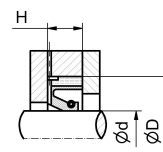

Abmessungsliste FDI® - Wellendichtungen

Size list FDI® - shaft seals

afmetingen van FDI® - as Afdichringen

Typ / type / type: 01, 02, 04, F2

(CAD-Downloads available on request!)

Maße Einbauraum

Housing dimension

Afmetingen inbouwruimte

ød	Ø D	H	01	02	04	F2
170	210	16	x			
175	205	15	x			
175	215	16	x			
180	210	15	x	x	x	
180	220	16	x	x		
190	220	15	x	x		
195	220	15	x			
200	230	15				x
200	231,8	15,9	x			
200	235	19	x			
200	238,1	19	x			
200	240	15	x			
200	240	16	x	x		x
205	245	16	x			
210	235,4	12,7	x			
210	240	15	x			
220	250	15		x		x
220	260	16	x	x	x	x
225	265	16		x		x
225	270	16	x			
230	260	15				x
230	270	16	x			
230	280	16	x			
240	270	15	x			
240	280	16	x			
250	280	16	x			
250	290	16	x			
250	303	20	x			
255	299	20	x			x
260	298	17	x			
260	300	16	x	x		x
260	300	20		x		
260	304	20		x		
265	300	16		x		
270	314	20	x			
274,8	320	16	x			
275	310	15	x			
280	320	16	x	x		
280	320	20	x			
280	324	20	x	x		
284	328	16	x			x
285	325	18		x		
290	322	12,5	x			
295	325	15	x			
300	340	16		x		x
300	344	20	x	x		x
304	348	16				x
310	354	20	x			
317,5	368,3	19,05	x			
320	350	15	x			
320	360	20	x			
320	364	20	x			x
325	369	20	x			
340	384	20	x	x		