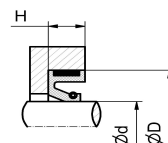

Abmessungsliste FDI® - Wellendichtungen

Size list FDI® - shaft seals

afmetingen van FDI® - as Afdichringen

Typ / type / type: 01, 02, 04, F2

(CAD-Downloads available on request!)

Maße Einbauraum

Housing dimension

Afmetingen inbouwruimte

ød	Ø D	H	01	02	04	F2
350	390	16	x	x		
350	394	20	x			
355	394	20	x			
355	399	20		x		x
360	400	18		x		
360	400	20	x			
360	404	20		x		
365	409	20	x			
370	414	19	x	x		
374,6	419,1	19	x			
375	419	20		x		
375	420	16	x			
380	420	15	x			
380	420	20	x			
380	424	20	x			x
385	429	20	x			
390	420	14	x			
390	434	20	x			
395	430	18	x			
396	413,8	5,8/10,6	x			
400	425	12,7			x	
400	440	20	x	x		x
400	444	20	x			x
410	460	22	x			
415	459	20	x			
420	460	20	x			
420	464	20		x		
420	470	22	x			
425	475	20				x
430	474	20	x			
430	480	22				x
440	480	20	x			
440	490	22	x			
445	485	20	x			
450	500	20	x			
450	500	22	x			
455	505	22		x		x
460	500	20	x			
460	510	22	x			
480	520	16	x			
480	530	22	x	x		
485	535	22	x			
495	545	25		x		
500	550	22	x	x		
503	552	20	x			
520	560	14,7	x			
520	570	22	x			
525	575	22	x			x
530	580	22				x
540	590	22	x			
545	595	22	x			
560	610	22	x	x		
600	640	20	x			
600	650	22	x			x