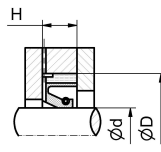

Abmessungsliste FDI® - Wellendichtungen

Size list FDI® - shaft seals

afmetingen van FDI® - as Afdichringen

Typ / type / type: 01, 02, 04, F2

(CAD-Downloads available on request!)

Maße Einbauraum

Housing dimension

Afmetingen inbouwruimte

ød	Ø D	H	01	02	04	F2
350	390	16	x	x		
350	394	20	x			
355	394	20	x			
355	399	20		x		x
360	400	18		x		
360	400	20	x			
360	404	20		x		
365	409	20	x			
370	414	19	x	x		
374,6	419,1	19	x			
375	419	20		x		
375	420	16	x			
380	420	15	x			
380	420	20	x			
380	424	20	x			x
385	429	20	x			
390	420	14	x			
390	434	20	x			
395	430	18	x			
396	413,8	5,8/10,6	x			
400	425	12,7			x	
400	440	20	x	x		x
400	444	20	x			x
410	460	22	x			
415	459	20	x			
420	460	20	x			
420	464	20		x		
420	470	22	x			
425	475	20				x
430	474	20	x			
430	480	22				x
440	480	20	x			
440	490	22	x			
445	485	20	x			
450	500	20	x			
450	500	22	x			
455	505	22		x		x
460	500	20	x			
460	510	22	x			
480	520	16	x			
480	530	22	x	x		
485	535	22	x			
495	545	25		x		
500	550	22	x	x		
503	552	20	x			
520	560	14,7	x			
520	570	22	x			
525	575	22	x			x
530	580	22				x
540	590	22	x			
545	595	22	x			
560	610	22	x	x		
600	640	20	x			
600	650	22	x			x