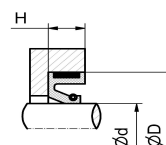

Abmessungsliste FDI® - Wellendichtungen

Size list FDI® - shaft seals

afmetingen van FDI® - as Afdichringen

Typ / type / type: 01, 02, 04, F2

(CAD-Downloads available on request!)

Maße Einbauraum

Housing dimension

Afmetingen inbouwruimte

ød	Ø D	H	01	02	04	F2
170	210	16	x			
175	205	15	x			
175	215	16	x			
180	210	15	x	x	x	
180	220	16	x	x		
190	220	15	x	x		
195	220	15	x			
200	230	15				x
200	231,8	15,9	x			
200	235	19	x			
200	238,1	19	x			
200	240	15	x			
200	240	16	x	x		x
205	245	16	x			
210	235,4	12,7	x			
210	240	15	x			
220	250	15		x		x
220	260	16	x	x	x	x
225	265	16		x		x
225	270	16	x			
230	260	15				x
230	270	16	x			
230	280	16	x			
240	270	15	x			
240	280	16	x			
250	280	16	x			
250	290	16	x			
250	303	20	x			
255	299	20	x			x
260	298	17	x			
260	300	16	x	x		x
260	300	20		x		
260	304	20		x		
265	300	16		x		
270	314	20	x			
274,8	320	16	x			
275	310	15	x			
280	320	16	x	x		
280	320	20	x			
280	324	20	x	x		
284	328	16	x			x
285	325	18		x		
290	322	12,5	x			
295	325	15	x			
300	340	16		x		x
300	344	20	x	x		x
304	348	16				x
310	354	20	x			
317,5	368,3	19,05	x			
320	350	15	x			
320	360	20	x			
320	364	20	x			x
325	369	20	x			
340	384	20	x	x		