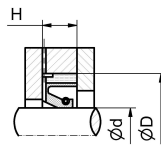

Abmessungsliste FDI® - Wellendichtungen

Size list FDI® - shaft seals

afmetingen van FDI® - as Afdichringen

Typ / type / type: 01, 02, 04, F2

(CAD-Downloads available on request!)

Maße Einbauraum

Housing dimension

Afmetingen inbouwruimte

ød	Ø D	H	01	02	04	F2
30	50	10			x	
50	82	12,5	x			
55	80	11	x			
60	80	8	x			
60	92	12,5	x			
62	80	8			x	
65	90	11	x			
65	97	12,5	x			
70	102	12,5	x			
75	107	12,5	x			
80	100	10	x			
80	105	12,5		x		
80	112	12,5	x			
90	115	11		x		x
90	122	12,5	x			
95	127	12,5	x			
100	120	7,5	x			
100	120	13	x			
100	125	12	x	x		
100	130	12		x		
100	140	16	x			
105	130	12	x		x	
105	145	16	x			
110	150	16	x			
114	140	13,3	x			
115	140	12	x			
120	150	13	x		x	
120	155	15			x	
120	160	12	x			
120	160	16	x	x		
125	150	12			x	
125	165	16	x			
127	165,1	15,9		x		
130	160	12	x			
130	170	16	x	x		x
135	157	8,8	x			
135	160	12	x			
135	180	14	x			
140	170	15	x	x	x	
140	180	16	x			
145	175	15	x			
150	180	12		x		x
150	180	13	x			
150	180	15	x			
150	190	16	x			
155	180	12	x			
158,7	190,5	15,9	x			
160	190	15	x			
160	200	16	x	x		x
165	190	15	x			
165,1	215,9	15,8	x			
170	192	10,7	x		x	
170	200	12		x		
170	200	15	x			