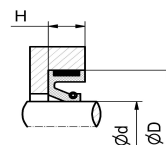

Abmessungsliste FDI® - Wellendichtungen

Size list FDI® - shaft seals

afmetingen van FDI® - as Afdichringen

Typ / type / type: 01, 02, 04, F2

(CAD-Downloads available on request!)

Maße Einbauraum

Housing dimension

Afmetingen inbouwruimte

ød	Ø D	H	01	02	04	F2
30	50	10			x	
50	82	12,5	x			
55	80	11	x			
60	80	8	x			
60	92	12,5	x			
62	80	8			x	
65	90	11	x			
65	97	12,5	x			
70	102	12,5	x			
75	107	12,5	x			
80	100	10	x			
80	105	12,5		x		
80	112	12,5	x			
90	115	11		x		x
90	122	12,5	x			
95	127	12,5	x			
100	120	7,5	x			
100	120	13	x			
100	125	12	x	x		
100	130	12		x		
100	140	16	x			
105	130	12	x		x	
105	145	16	x			
110	150	16	x			
114	140	13,3	x			
115	140	12	x			
120	150	13	x		x	
120	155	15			x	
120	160	12	x			
120	160	16	x	x		
125	150	12			x	
125	165	16	x			
127	165,1	15,9		x		
130	160	12	x			
130	170	16	x	x		x
135	157	8,8	x			
135	160	12	x			
135	180	14	x			
140	170	15	x	x	x	
140	180	16	x			
145	175	15	x			
150	180	12		x		x
150	180	13	x			
150	180	15	x			
150	190	16	x			
155	180	12	x			
158,7	190,5	15,9	x			
160	190	15	x			
160	200	16	x	x		x
165	190	15	x			
165,1	215,9	15,8	x			
170	192	10,7	x		x	
170	200	12		x		
170	200	15	x			