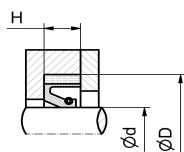

Abmessungsliste FDI® - Wellendichtungen

Size list FDI® - shaft seals

afmetingen van FDI® - as Afdichringen

Typ / type / type: 01, 02, 04, F2

(CAD-Downloads available on request!)

Maße Einbauraum

Housing dimension

Afmetingen inbouwruimte

ød	Ø D	H	01	02	04	F2
170	210	16	x			
175	205	15	x			
175	215	16	x			
180	210	15	x	x	x	
180	220	16	x	x		
190	220	15	x	x		
195	220	15	x			
200	230	15				x
200	231,8	15,9	x			
200	235	19	x			
200	238,1	19	x			
200	240	15	x			
200	240	16	x	x		x
205	245	16	x			
210	235,4	12,7	x			
210	240	15	x			
220	250	15		x		x
220	260	16	x	x	x	x
225	265	16		x		x
225	270	16	x			
230	260	15				x
230	270	16	x			
230	280	16	x			
240	270	15	x			
240	280	16	x			
250	280	16	x			
250	290	16	x			
250	303	20	x			
255	299	20	x			x
260	298	17	x			
260	300	16	x	x		x
260	300	20		x		
260	304	20		x		
265	300	16		x		
270	314	20	x			
274,8	320	16	x			
275	310	15	x			
280	320	16	x	x		
280	320	20	x			
280	324	20	x	x		
284	328	16	x			x
285	325	18		x		
290	322	12,5	x			
295	325	15	x			
300	340	16		x		x
300	344	20	x	x		x
304	348	16				x
310	354	20	x			
317,5	368,3	19,05	x			
320	350	15	x			
320	360	20	x			
320	364	20	x			x
325	369	20	x			
340	384	20	x	x		