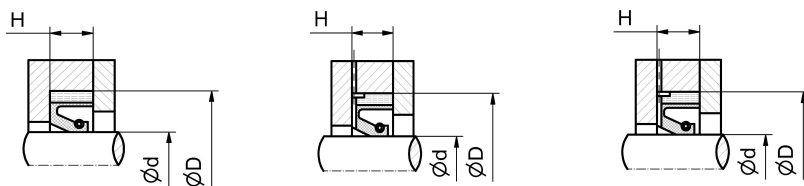

## afmetingen van FDI® - as Afdichtringen

Typ / type / type: 07, 08, F8, X7, X8, XF8

(CAD - Downloads available on request!)

Maße Einbauraum

Housing dimension

Afmetingen inbouwruimte

ød	Ø D	H	07	X7	08	X8	F8	XF8
445	485	20	x	x				
450	500	20	x	x				
450	500	22	x	x			x	x
455	505	22			x	x	x	x
460	500	20	x	x				
460	510	22	x	x			x	x
467	517	22	x	x				
472	522	22	x	x				
475	525	22	x	x			x	x
480	530	22					x	x
485	535	22					x	x
490	540	22			x	x	x	x
497,5	547,5	22			x	x		
500	540	20	x	x				
500	550	20	x	x				
500	550	22	x	x	x	x	x	x
503	552	20	x	x				
504	554	22	x	x				
510	560	22	x	x	x	x		
525	575	22					x	x
530	580	22	x	x	x	x	x	x
535	585	22	x	x				
540	590	22	x	x			x	x
545	595	22	x	x				
550	600	22	x	x				
560	610	22	x	x			x	x
570	620	22			x	x		
580	630	22	x	x			x	x
590	640	22			x	x		
600	650	22	x	x			x	x
600	664	25			x	x		
650	700	22			x	x		
650	714	25	x	x			x	x
660	724	25	x	x			x	x
670	734	25	x	x			x	x
677	741	25	x	x			x	x
680	744	25	x	x			x	x
690	754	25	x	x			x	x
700	760	25			x	x		
700	764	25			x	x	x	x
710	774	25			x	x	x	x
850	900	22					x	x
1060	1124	25	x	x				
1080	1144	25	x	x				
1250	1314	25	x	x				
1450	1514	25			x	x		