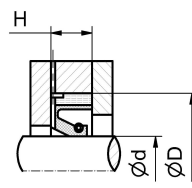

## afmetingen van FDI® - as Afdichtringen

Typ / type / type: 07, 08, F8, X7, X8, XF8

(CAD - Downloads available on request!)

Maße Einbauraum

Housing dimension

Afmetingen inbouwruimte

ød	Ø D	H	07	X7	08	X8	F8	XF8
50	82	12,5	x	x				
55	80	11	x	x				
60	80	8	x					
60	92	12,5	x	x				
62	94	12,5	x					
65	90	11	x	x				
65	97	12,5	x					
70	102	12,5	x					
75	107	12,5	x					
80	112	12,5	x	x				
85	117	12,5	x					
90	115	11					x	x
90	120	12	x					
90	122	12,5	x	x				
95	127	12,5	x	x				
100	125	12	x	x				
100	130	12	x	x	x	x		
100	140	16	x	x				
105	145	16	x	x				
106	146	16	x	x				
110	140	12	x	x				
110	150	16	x	x				
115	140	12	x	x				
115	155	16	x	x				
120	160	16	x	x	x	x		
125	165	16	x	x	x	x		
127	165,1	15,9			x			
130	160	12			x	x		
130	160	15	x	x				
130	170	16	x	x	x	x	x	x
135	175	16	x	x				
135	180	14	x	x				
140	170	15			x	x		
140	180	16	x	x	x	x	x	x
150	180	12			x	x		
150	180	15	x		x	x		
150	190	16	x	x			x	x
155	180	15	x	x				
160	200	16	x	x	x	x	x	x
170	192	10,7	x					
170	200	12			x	x		
170	200	15	x	x				
170	210	16	x	x				
175	205	15	x	x				
180	210	15	x	x	x	x		
180	220	16	x	x	x	x	x	x