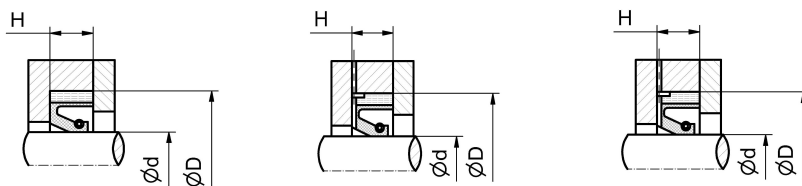

## afmetingen van FDI® - as Afdichtringen

Typ / type / type: 07, 08, F8, X7, X8, XF8

(CAD - Downloads available on request!)

Maße Einbauraum

Housing dimension

Afmetingen inbouwruimte

ød	Ø D	H	07	X7	08	X8	F8	XF8
190	220	15			x	x		
190	230	16	x	x			x	x
200	230	15					x	x
200	231,8	15,9	x	x				
200	238,1	19	x	x				
200	240	16	x	x	x	x	x	x
205	245	16	x	x				
210	235,4	12,7	x	x				
210	250	16			x	x	x	x
220	250	15	x	x	x	x	x	x
220	260	16	x	x	x	x		
220	270	16	x					
225	265	16	x	x	x	x	x	x
225	270	16	x					
230	260	16	x					
230	270	16	x	x			x	x
230	280	16	x					
235	275	16	x	x				
240	270	15	x	x				
240	280	16	x	x	x	x		
250	280	15	x					
250	280	16	x	x				
250	290	16	x	x				
250	303	20	x	x				
255	299	20					x	x
260	300	16			x	x		
260	300	20	x	x	x	x		
260	304	20	x	x				
265	309	20					x	x
265	310	16	x					
270	300	15	x	x				
270	310	20	x	x				
270	314	20	x	x				
275	310	15	x	x				
280	310	15	x	x				
280	320	16	x	x				
280	320	20	x	x				
280	324	20	x	x	x	x	x	x
284	328	16	x	x			x	x
285	325	18			x	x		
290	322	12,5	x	x				
290	330	20	x	x				
290	334	20	x	x				
295	325	15	x	x				
295	339	20	x	x	x	x		
298,4	342,9	19,05	x	x				