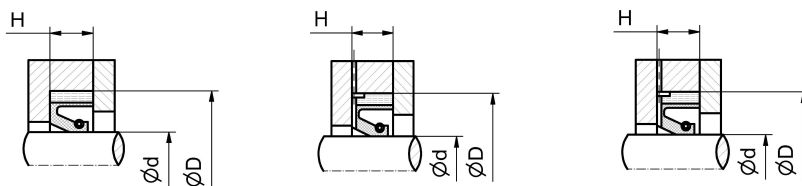

## afmetingen van FDI® - as Afdichtringen

Typ / type / type: 07, 08, F8, X7, X8, XF8

(CAD - Downloads available on request!)

Maße Einbauraum

Housing dimension

Afmetingen inbouwruimte

Ød	Ø D	H	07	X7	08	X8	F8	XF8
300	340	16			x	x	x	x
300	340	20	x	x				
300	344	20	x	x			x	x
304,8	355,7	19,05	x					
305	349	20	x	x				
307	351	20	x	x			x	x
310	354	20	x	x				
315	359	20					x	x
317,5	368,3	19,05	x	x				
320	360	20	x	x				
320	364	20	x	x				
325	369	20	x	x				
330	370	20	x	x				
330	374	20	x	x				
335	379	20					x	x
340	380	20	x	x				
340	384	20	x	x				
350	394	20	x	x			x	x
355	399	20	x	x	x	x	x	x
360	400	18			x	x		
360	400	20	x	x				
360	404	20	x	x	x	x		
365	409	20	x	x				
370	414	19	x	x	x	x		
370	414	20	x	x				
375	419	20	x	x	x	x	x	x
380	420	15	x	x				
380	420	20	x	x				
380	424	20	x	x			x	x
385	429	20	x	x				
390	434	20	x	x			x	x
390	440	22	x	x				
400	440	20	x	x	x	x	x	x
400	444	20	x	x			x	x
410	460	22	x	x			x	x
415	459	20	x	x				
415	465	22	x	x				
420	460	20	x	x				
420	464	20	x	x	x	x		
420	470	20	x	x				
420	470	22	x	x			x	x
425	475	20					x	x
425	475	22	x	x				
430	474	20	x	x				
430	480	22			x	x	x	x
440	490	22	x	x			x	x