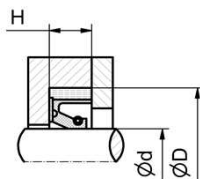

Abmessungsliste FDI® - Wellendichtungen

Size list FDI® - shaft seals

afmetingen van FDI® - as Afdichtringen

Typ / type / type: X10, X11

(CAD - Downloads available on request!)

Maße Einbauraum

Housing dimension

Afmetingen inbouwruimte

ød	Ø D	H	X10	X11
70	90	10	x	
80	100	12,5	x	
90	122	12,5	x	
95	127	12,5	x	
100	130	15		x
105	130	12		x
120	160	12	x	
125	165	16	x	
130	150	12		x
150	180	13		x
150	190	16		x
155	180	12	x	
160	200	16		x
180	220	16		x
190	230	16	x	x
200	230	15	x	
200	240	16		x
207	247	15		x
210	250	16	x	
220	250	15	x	x
220	260	16		x
230	270	16		x
240	270	13,5	x	x
240	280	16	x	x
250	280	16		x
250	290	16	x	
260	300	16		x
260	300	18,3		x
260	304	20		x
270	310	20		x
270	314	20		x
280	320	16	x	
280	324	16	x	x
280	324	20		x
290	330	18		x
300	340	20		x
300	344	20		x
305	349	20		x
320	364	20		x
340	380	16	x	
340	384	20		x
350	394	20		x
355	399	20		x
360	404	20		x
370	414	20		x
370	414	22	x	
380	420	20	x	

Afmetingen inbouwruimte

ød	Ø D	H	X10	X11
380	424	20		X
390	434	20		X
400	440	20	X	
400	444	20	X	X
440	490	22		X
442	492	22		X
450	500	22		X
478	530,2	19,1		X
490	540	22	X	
500	550	22	X	
525	575	22	X	
580	630	22	X	
650	714	25		X