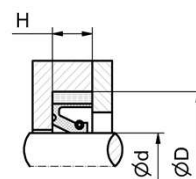

Abmessungsliste FDI® - Wellendichtungen

Size list FDI® - shaft seals

afmetingen van FDI® - as Afdichtringen

Typ / type / type: X10, X11

(CAD - Downloads available on request!)

Maße Einbauraum

Housing dimension

Afmetingen inbouwruimte

ød	Ø D	H	X10	X11
70	90	10	x	
80	100	12,5	x	
90	122	12,5	x	
95	127	12,5	x	
100	130	15		x
105	130	12		x
120	160	12	x	
125	165	16	x	
130	150	12		x
150	180	13		x
150	190	16		x
155	180	12	x	
160	200	16		x
180	220	16		x
190	230	16	x	x
200	230	15	x	
200	240	16		x
207	247	15		x
210	250	16	x	
220	250	15	x	x
220	260	16		x
230	270	16		x
240	270	13,5	x	x
240	280	16	x	x
250	280	16		x
250	290	16	x	
260	300	16		x
260	300	18,3		x
260	304	20		x
270	310	20		x
270	314	20		x
280	320	16	x	
280	324	16	x	x
280	324	20		x
290	330	18		x
300	340	20		x
300	344	20		x
305	349	20		x
320	364	20		x
340	380	16	x	
340	384	20		x
350	394	20		x
355	399	20		x
360	404	20		x
370	414	20		x
370	414	22	x	
380	420	20	x	

Afmetingen inbouwruimte

ød	Ø D	H	X10	X11
380	424	20		X
390	434	20		X
400	440	20	X	
400	444	20	X	X
440	490	22		X
442	492	22		X
450	500	22		X
478	530,2	19,1		X
490	540	22	X	
500	550	22	X	
525	575	22	X	
580	630	22	X	
650	714	25		X