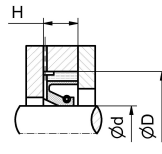

Abmessungsliste FDI® - Wellendichtungen

Size list FDI® - shaft seals

afmetingen van FDI® - as Afdichringen

Typ / type / type: 01, 02, 04, F2

(CAD-Downloads available on request!)

Maße Einbauraum

Housing dimension

Afmetingen inbouwruimte

ød	Ø D	H	01	02	04	F2
30	50	10			x	
50	82	12,5	x			
55	80	11	x			
60	80	8	x			
60	92	12,5	x			
62	80	8			x	
65	90	11	x			
65	97	12,5	x			
70	102	12,5	x			
75	107	12,5	x			
80	100	10	x			
80	105	12,5		x		
80	112	12,5	x			
90	115	11		x		x
90	122	12,5	x			x
95	127	12,5	x			
100	120	7,5	x			
100	120	13	x			
100	125	12	x	x		
100	130	12		x		
100	140	16	x			
105	130	12	x		x	
105	145	16	x			
110	150	16	x			
114	140	13,3	x			
115	140	12	x			
120	150	13	x		x	
120	155	15			x	
120	160	12	x			
120	160	16	x	x		
125	150	12			x	
125	165	16	x			
127	165,1	15,9		x		
130	160	12	x			
130	170	16	x	x		x
135	157	8,8	x			
135	160	12	x			
135	180	14	x			
140	170	15	x	x	x	
140	180	16	x			
145	175	15	x			
150	180	12		x		x
150	180	13	x			
150	180	15	x			
150	190	16	x			
155	180	12	x			
158,7	190,5	15,9	x			
160	190	15	x			
160	200	16	x	x		x
165	190	15	x			
165,1	215,9	15,8	x			
170	192	10,7	x		x	
170	200	12		x		
170	200	15	x			