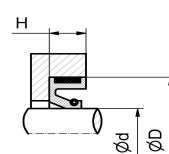

Abmessungsliste FDI® - Wellendichtungen

Size list FDI® - shaft seals

afmetingen van FDI® - as Afdichringen

Typ / type / type: 01, 02, 04, F2

(CAD-Downloads available on request!)

Maße Einbauraum

Housing dimension

Afmetingen inbouwruimte

ød	Ø D	H	01	02	04	F2
30	50	10			x	
50	82	12,5	x			
55	80	11	x			
60	80	8	x			
60	92	12,5	x			
62	80	8			x	
65	90	11	x			
65	97	12,5	x			
70	102	12,5	x			
75	107	12,5	x			
80	100	10	x			
80	105	12,5		x		
80	112	12,5	x			
90	115	11		x		x
90	122	12,5	x			x
95	127	12,5	x			
100	120	7,5	x			
100	120	13	x			
100	125	12	x	x		
100	130	12		x		
100	140	16	x			
105	130	12	x		x	
105	145	16	x			
110	130	12	x			
110	140	12	x			
110	150	16	x			
114	140	13,3	x			
115	140	12	x			
120	150	13	x		x	
120	155	15			x	
120	160	12	x			
120	160	16	x	x		x
125	150	12			x	
125	165	16	x			
127	165,1	15,9		x		
130	160	12	x			
130	170	16	x	x		x
135	157	8,8	x			
135	160	12	x			
135	170	13	x			
135	180	14	x			
140	170	15	x	x	x	
140	180	16	x			
145	175	15	x			
150	180	12		x		x
150	180	13	x			
150	180	15	x			
150	190	16	x			
155	180	12	x			
158,7	190,5	15,9	x			
160	190	15	x			
160	200	16	x	x		x
165	190	15	x			
165,1	215,9	15,8	x			