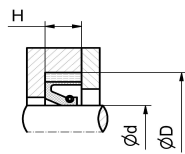

Abmessungsliste FDI® - Wellendichtungen

Size list FDI® - shaft seals

afmetingen van FDI® - as Afdichringen

Typ / type / type: 01, 02, 04, F2

(CAD-Downloads available on request!)

Maße Einbauraum

Housing dimension

Afmetingen inbouwruimte

ød	Ø D	H	01	02	04	F2
30	50	10			x	
50	82	12,5	x			
55	80	11	x			
60	80	8	x			
60	92	12,5	x			
62	80	8			x	
65	90	11	x			
65	97	12,5	x			
70	102	12,5	x			
75	107	12,5	x			
80	100	10	x			
80	105	12,5		x		
80	112	12,5	x			
90	115	11		x		x
90	122	12,5	x			x
95	127	12,5	x			
100	120	7,5	x			
100	120	13	x			
100	125	12	x	x		
100	130	12		x		
100	140	16	x			
105	130	12	x		x	
105	145	16	x			
110	130	12	x			
110	140	12	x			
110	150	16	x			
114	140	13,3	x			
115	140	12	x			
120	150	13	x		x	
120	155	15			x	
120	160	12	x			
120	160	16	x	x		x
125	150	12			x	
125	165	16	x			
127	165,1	15,9		x		
130	160	12	x			
130	170	16	x	x		x
135	157	8,8	x			
135	160	12	x			
135	170	13	x			
135	180	14	x			
140	170	15	x	x	x	
140	180	16	x			
145	175	15	x			
150	180	12		x		x
150	180	13	x			
150	180	15	x			
150	190	16	x			
155	180	12	x			
158,7	190,5	15,9	x			
160	190	15	x			
160	200	16	x	x		x
165	190	15	x			
165,1	215,9	15,8	x			