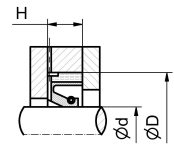

Abmessungsliste FDI® - Wellendichtungen

Size list FDI® - shaft seals

afmetingen van FDI® - as Afdichringen

Typ / type / type: 01, 02, 04, F2

(CAD-Downloads available on request!)

Maße Einbauraum

Housing dimension

Afmetingen inbouwruimte

ød	Ø D	H	01	02	04	F2
30	50	10			x	
50	82	12,5	x			
55	80	11	x			
60	80	8	x			
60	92	12,5	x			
62	80	8			x	
65	90	11	x			
65	97	12,5	x			
70	102	12,5	x			
75	107	12,5	x			
80	100	10	x			
80	105	12,5		x		
80	112	12,5	x			
90	115	11		x		x
90	122	12,5	x			x
95	127	12,5	x			
100	120	7,5	x			
100	120	13	x			
100	125	12	x	x		
100	130	12		x		
100	140	16	x			
105	130	12	x		x	
105	145	16	x			
110	150	16	x			
114	140	13,3	x			
115	140	12	x			
120	150	13	x		x	
120	155	15			x	
120	160	12	x			
120	160	16	x	x		
125	150	12			x	
125	165	16	x			
127	165,1	15,9		x		
130	160	12	x			
130	170	16	x	x		x
135	157	8,8	x			
135	160	12	x			
135	180	14	x			
140	170	15	x	x	x	
140	180	16	x			
145	175	15	x			
150	180	12		x		x
150	180	13	x			
150	180	15	x			
150	190	16	x			
155	180	12	x			
158,7	190,5	15,9	x			
160	190	15	x			
160	200	16	x	x		x
165	190	15	x			
165,1	215,9	15,8	x			
170	192	10,7	x		x	
170	200	12		x		
170	200	15	x			