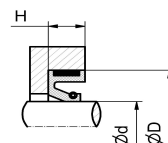

Abmessungsliste FDI® - Wellendichtungen

Size list FDI® - shaft seals

afmetingen van FDI® - as Afdichringen

Typ / type / type: 01, 02, 04, F2

(CAD-Downloads available on request!)

Maße Einbauraum

Housing dimension

Afmetingen inbouwruimte

ød	Ø D	H	01	02	04	F2
340	384	20	x	x		
350	390	16	x	x		
350	394	20	x			
355	394	20	x			
355	399	20		x		x
360	400	18		x		
360	400	20	x			
360	404	20	x	x		
365	409	20	x			
370	414	19	x	x		
374,6	419,1	19	x			
375	419	20		x		
375	420	16	x			
380	420	15	x			
380	420	20	x			
380	424	20	x			x
385	429	20	x			
390	420	14	x			
390	434	20	x			
395	430	18	x			
396	413,8	5,8/10,6	x			
400	425	12,7			x	
400	440	20	x	x		x
400	444	20	x			x
410	460	22	x			
415	459	20	x			
420	460	20	x			
420	464	20		x		
420	470	22	x			
425	475	20				x
430	474	20	x			
430	480	22				x
440	480	20	x			
440	490	22	x			
445	485	20	x			
450	500	20	x			
450	500	22	x			
455	505	22		x		x
460	500	20	x			
460	510	22	x			
480	520	16	x			
480	530	22	x	x		
485	535	22	x			
495	545	25		x		
500	550	22	x	x		
503	552	20	x			
520	560	14,7	x			
520	570	22	x			
525	575	22	x			x
530	580	22				x
540	590	22	x			
545	595	22	x			
560	610	22	x	x		
600	640	20	x			