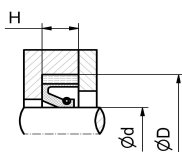

Abmessungsliste FDI® - Wellendichtungen

Size list FDI® - shaft seals

afmetingen van FDI® - as Afdichringen

Typ / type / type: 01, 02, 04, F2

(CAD-Downloads available on request!)

Maße Einbauraum

Housing dimension

Afmetingen inbouwruimte

ød	Ø D	H	01	02	04	F2
310	354	20	x			
317,5	368,3	19,05	x			
320	350	15	x			
320	360	20	x			
320	364	20	x			x
325	369	20	x			
340	384	20	x	x		
350	390	16	x	x		
350	394	20	x			x
355	394	20	x			
355	399	20		x		x
360	400	18		x		
360	400	20	x			
360	404	20	x	x		
365	409	20	x			
370	414	19	x	x		
374,6	419,1	19	x			
374,6	419,2	22		x		
375	419	20		x		
375	420	16	x			
380	420	15	x			
380	420	20	x			
380	424	20	x			x
385	429	20	x			
390	420	14	x			
390	434	20	x			
395	430	18	x			
396	413,8	5,8/10,6	x			
400	425	12,7			x	
400	440	20	x	x		x
400	444	20	x			x
410	460	22	x			
415	459	20	x			
420	460	20	x			
420	464	20		x		
420	470	22	x			
425	475	20				x
430	474	20	x			
430	480	22				x
440	480	20	x			
440	490	22	x			
445	485	20	x			
450	500	20	x			
450	500	22	x			
454	500	18	x			
455	505	22		x		x
460	500	20	x			
460	510	22	x			
480	520	16	x			
480	530	22	x	x		
485	535	22	x			
495	545	25		x		
500	550	22	x	x		
503	552	20	x			