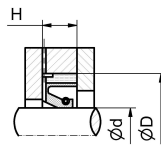

Abmessungsliste FDI® - Wellendichtungen

Size list FDI® - shaft seals

afmetingen van FDI® - as Afdichringen

Typ / type / type: 01, 02, 04, F2

(CAD-Downloads available on request!)

Maße Einbauraum

Housing dimension

Afmetingen inbouwruimte

ød	Ø D	H	01	02	04	F2
310	354	20	x			
317,5	368,3	19,05	x			
320	350	15	x			
320	360	20	x			
320	364	20	x			x
325	369	20	x			
340	384	20	x	x		
350	390	16	x	x		
350	394	20	x			x
355	394	20	x			
355	399	20		x		x
360	400	18		x		
360	400	20	x			
360	404	20	x	x		
365	409	20	x			
370	414	19	x	x		
374,6	419,1	19	x			
374,6	419,2	22		x		
375	419	20		x		
375	420	16	x			
380	420	15	x			
380	420	20	x			
380	424	20	x			x
385	429	20	x			
390	420	14	x			
390	434	20	x			
395	430	18	x			
396	413,8	5,8/10,6	x			
400	425	12,7			x	
400	440	20	x	x		x
400	444	20	x			x
410	460	22	x			
415	459	20	x			
420	460	20	x			
420	464	20		x		
420	470	22	x			
425	475	20				x
430	474	20	x			
430	480	22				x
440	480	20	x			
440	490	22	x			
445	485	20	x			
450	500	20	x			
450	500	22	x			
454	500	18	x			
455	505	22		x		x
460	500	20	x			
460	510	22	x			
480	520	16	x			
480	530	22	x	x		
485	535	22	x			
495	545	25		x		
500	550	22	x	x		
503	552	20	x			

Afmetingen inbouwruimte

ød	Ø D	H	01	02	04	F2
520	560	14,7	x			
520	570	22	x			
525	575	22	x			x
530	580	22				x
540	590	22	x			
545	595	22	x			
560	610	22	x	x		
570	620	22				x
600	640	20	x			
600	650	22	x			x
650	700	22		x		
650	714	25	x	x		
660	724	25	x			
677	741	25	x			
680	744	25	x			
685	749	25	x			
690	754	25	x			
700	760	25		x		
700	764	25		x		
710	774	25		x		
750	814	25				x
780	844	25	x			
1100	1164	25		x		
1105	1155,7	22/25	x			
1200	1264	25		x		
1250	1314	25	x			
1300	1364	25				x
1420	1484	25		x		
1450	1514	25		x		
1890(1888)	1954	25		x		