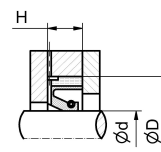

Abmessungsliste FDI® - Wellendichtungen

Size list FDI® - shaft seals

afmetingen van FDI® - as Afdichringen

Typ / type / type: 01, 02, 04, F2

(CAD-Downloads available on request!)

Maße Einbauraum

Housing dimension

Afmetingen inbouwruimte

ød	Ø D	H	01	02	04	F2
340	384	20	x	x		
350	390	16	x	x		
350	394	20	x			
355	394	20	x			
355	399	20		x		x
360	400	18		x		
360	400	20	x			
360	404	20	x	x		
365	409	20	x			
370	414	19	x	x		
374,6	419,1	19	x			
375	419	20		x		
375	420	16	x			
380	420	15	x			
380	420	20	x			
380	424	20	x			x
385	429	20	x			
390	420	14	x			
390	434	20	x			
395	430	18	x			
396	413,8	5,8/10,6	x			
400	425	12,7			x	
400	440	20	x	x		x
400	444	20	x			x
410	460	22	x			
415	459	20	x			
420	460	20	x			
420	464	20		x		
420	470	22	x			
425	475	20				x
430	474	20	x			
430	480	22				x
440	480	20	x			
440	490	22	x			
445	485	20	x			
450	500	20	x			
450	500	22	x			
455	505	22		x		x
460	500	20	x			
460	510	22	x			
480	520	16	x			
480	530	22	x	x		
485	535	22	x			
495	545	25		x		
500	550	22	x	x		
503	552	20	x			
520	560	14,7	x			
520	570	22	x			
525	575	22	x			x
530	580	22				x
540	590	22	x			
545	595	22	x			
560	610	22	x	x		
600	640	20	x			