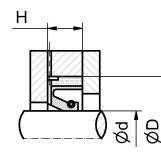

Abmessungsliste FDI® - Wellendichtungen

Size list FDI® - shaft seals

afmetingen van FDI® - as Afdichringen

Typ / type / type: 01, 02, 04, F2

(CAD-Downloads available on request!)

Maße Einbauraum

Housing dimension

Afmetingen inbouwruimte

ød	Ø D	H	01	02	04	F2
310	354	20	x			
317,5	368,3	19,05	x			
320	350	15	x			
320	360	20	x			
320	364	20	x			x
325	369	20	x			
340	384	20	x	x		
350	390	16	x	x		
350	394	20	x			x
355	394	20	x			
355	399	20		x		x
360	400	18		x		
360	400	20	x			
360	404	20	x	x		
365	409	20	x			
370	414	19	x	x		
374,6	419,1	19	x			
374,6	419,2	22		x		
375	419	20		x		
375	420	16	x			
380	420	15	x			
380	420	20	x			
380	424	20	x			x
385	429	20	x			
390	420	14	x			
390	434	20	x			
395	430	18	x			
396	413,8	5,8/10,6	x			
400	425	12,7			x	
400	440	20	x	x		x
400	444	20	x			x
410	460	22	x			
415	459	20	x			
420	460	20	x			
420	464	20		x		
420	470	22	x			
425	475	20				x
430	474	20	x			
430	480	22				x
440	480	20	x			
440	490	22	x			
445	485	20	x			
450	500	20	x			
450	500	22	x			
454	500	18	x			
455	505	22		x		x
460	500	20	x			
460	510	22	x			
480	520	16	x			
480	530	22	x	x		
485	535	22	x			
495	545	25		x		
500	550	22	x	x		
503	552	20	x			

Afmetingen inbouwruimte

ød	Ø D	H	01	02	04	F2
520	560	14,7	x			
520	570	22	x			
525	575	22	x			x
530	580	22				x
540	590	22	x			
545	595	22	x			
560	610	22	x	x		
570	620	22				x
600	640	20	x			
600	650	22	x			x
650	700	22		x		
650	714	25	x	x		
660	724	25	x			
677	741	25	x			
680	744	25	x			
685	749	25	x			
690	754	25	x			
700	760	25		x		
700	764	25		x		
710	774	25		x		
750	814	25				x
780	844	25	x			
1100	1164	25		x		
1105	1155,7	22/25	x			
1200	1264	25		x		
1250	1314	25	x			
1300	1364	25				x
1420	1484	25		x		
1450	1514	25		x		
1890(1888)	1954	25		x		