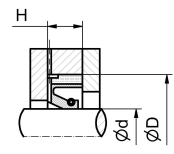

Abmessungsliste FDI® - Wellendichtungen

Size list FDI® - shaft seals

afmetingen van FDI® - as Afdichringen

Typ / type / type: 01, 02, 04, F2

(CAD-Downloads available on request!)

Maße Einbauraum

Housing dimension

Afmetingen inbouwruimte

ød	Ø D	H	01	02	04	F2
170	192	10,7	x		x	
170	200	12		x		
170	200	15	x			
170	210	16	x			
175	205	15	x			
175	215	16	x			
180	210	15	x	x	x	
180	220	16	x	x		
190	220	15	x	x		
195	220	15	x			
200	230	15				x
200	231,8	15,9	x			
200	235	19	x			
200	238,1	19	x			
200	240	15	x			
200	240	16	x	x		x
205	245	16	x			
210	235,4	12,7	x			
210	240	15	x			
220	250	15		x		x
220	260	16	x	x	x	x
225	265	16		x		x
225	270	16	x			
230	260	15	x			x
230	260	16	x			
230	270	16	x			
230	280	16	x			
240	270	15	x			
240	280	16	x			
245	285	16				x
250	280	16	x			
250	281,7	12,7	x			
250	290	16	x			
250	303	20	x			
255	299	20	x			x
260	298	17	x			
260	300	16	x	x		x
260	300	20		x		
260	304	20		x		
265	300	16		x		
270	314	20	x			
274,8	320	16	x			
275	310	15	x			
280	320	16	x	x		x
280	320	20	x			
280	324	20	x	x		
284	328	16	x			x
285	325	18		x		
290	322	12,5	x			
295	325	15	x			
300	340	16		x		x
300	340	20				x
300	344	20	x	x		x
304	348	16				x