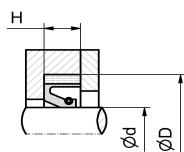

Abmessungsliste FDI® - Wellendichtungen

Size list FDI® - shaft seals

afmetingen van FDI® - as Afdichringen

Typ / type / type: 01, 02, 04, F2

(CAD-Downloads available on request!)

Maße Einbauraum

Housing dimension

Afmetingen inbouwruimte

ød	Ø D	H	01	02	04	F2
310	354	20	x			
317,5	368,3	19,05	x			
320	350	15	x			
320	360	20	x			
320	364	20	x			x
325	369	20	x			
340	384	20	x	x		
350	390	16	x	x		
350	394	20	x			x
355	394	20	x			
355	399	20		x		x
360	400	18		x		
360	400	20	x			
360	404	20	x	x		
365	409	20	x			
370	414	19	x	x		
374,6	419,1	19	x			
374,6	419,2	22		x		
375	419	20		x		
375	420	16	x			
380	420	15	x			
380	420	20	x			
380	424	20	x			x
385	429	20	x			
390	420	14	x			
390	434	20	x			
395	430	18	x			
396	413,8	5,8/10,6	x			
400	425	12,7			x	
400	440	20	x	x		x
400	444	20	x			x
410	460	22	x			
415	459	20	x			
420	460	20	x			
420	464	20		x		
420	470	22	x			
425	475	20				x
430	474	20	x			
430	480	22				x
440	480	20	x			
440	490	22	x			
445	485	20	x			
450	500	20	x			
450	500	22	x			
454	500	18	x			
455	505	22		x		x
460	500	20	x			
460	510	22	x			
480	520	16	x			
480	530	22	x	x		
485	535	22	x			
495	545	25		x		
500	550	22	x	x		
503	552	20	x			

Afmetingen inbouwruimte

ød	Ø D	H	01	02	04	F2
520	560	14,7	x			
520	570	22	x			
525	575	22	x			x
530	580	22				x
540	590	22	x			
545	595	22	x			
560	610	22	x	x		
570	620	22				x
600	640	20	x			
600	650	22	x			x
650	700	22		x		
650	714	25	x	x		
660	724	25	x			
677	741	25	x			
680	744	25	x			
685	749	25	x			
690	754	25	x			
700	760	25		x		
700	764	25		x		
710	774	25		x		
750	814	25				x
780	844	25	x			
1100	1164	25		x		
1105	1155,7	22/25	x			
1200	1264	25		x		
1250	1314	25	x			
1300	1364	25				x
1420	1484	25		x		
1450	1514	25		x		
1890(1888)	1954	25		x		