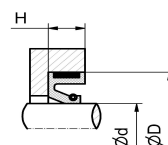

Abmessungsliste FDI® - Wellendichtungen

Size list FDI® - shaft seals

afmetingen van FDI® - as Afdichringen

Typ / type / type: 01, 02, 04, F2

(CAD-Downloads available on request!)

Maße Einbauraum

Housing dimension

Afmetingen inbouwruimte

ød	Ø D	H	01	02	04	F2
310	354	20	x			
317,5	368,3	19,05	x			
320	350	15	x			
320	360	20	x			
320	364	20	x			x
325	369	20	x			
340	384	20	x	x		
350	390	16	x	x		
350	394	20	x			x
355	394	20	x			
355	399	20		x		x
360	400	18		x		
360	400	20	x			
360	404	20	x	x		
365	409	20	x			
370	414	19	x	x		
374,6	419,1	19	x			
374,6	419,2	22		x		
375	419	20		x		
375	420	16	x			
380	420	15	x			
380	420	20	x			
380	424	20	x			x
385	429	20	x			
390	420	14	x			
390	434	20	x			
395	430	18	x			
396	413,8	5,8/10,6	x			
400	425	12,7			x	
400	440	20	x	x		x
400	444	20	x			x
410	460	22	x			
415	459	20	x			
420	460	20	x			
420	464	20		x		
420	470	22	x			
425	475	20				x
430	474	20	x			
430	480	22				x
440	480	20	x			
440	490	22	x			
445	485	20	x			
450	500	20	x			
450	500	22	x			
454	500	18	x			
455	505	22		x		x
460	500	20	x			
460	510	22	x			
480	520	16	x			
480	530	22	x	x		
485	535	22	x			
495	545	25		x		
500	550	22	x	x		
503	552	20	x			

Afmetingen inbouwruimte

ød	Ø D	H	01	02	04	F2
520	560	14,7	x			
520	570	22	x			
525	575	22	x			x
530	580	22				x
540	590	22	x			
545	595	22	x			
560	610	22	x	x		
570	620	22				x
600	640	20	x			
600	650	22	x			x
650	700	22		x		
650	714	25	x	x		
660	724	25	x			
677	741	25	x			
680	744	25	x			
685	749	25	x			
690	754	25	x			
700	760	25		x		
700	764	25		x		
710	774	25		x		
750	814	25				x
780	844	25	x			
1100	1164	25		x		
1105	1155,7	22/25	x			
1200	1264	25		x		
1250	1314	25	x			
1300	1364	25				x
1420	1484	25		x		
1450	1514	25		x		
1890(1888)	1954	25		x		