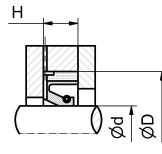

Abmessungsliste FDI® - Wellendichtungen

Size list FDI® - shaft seals

afmetingen van FDI® - as Afdichringen

Typ / type / type: 01, 02, 04, F2

(CAD-Downloads available on request!)

Maße Einbauraum

Housing dimension

Afmetingen inbouwruimte

ød	Ø D	H	01	02	04	F2
170	192	10,7	x		x	
170	200	12		x		
170	200	15	x			
170	210	16	x			
175	205	15	x			
175	215	16	x			
180	210	15	x	x	x	
180	220	16	x	x		
190	220	15	x	x		
195	220	15	x			
200	230	15				x
200	231,8	15,9	x			
200	235	19	x			
200	238,1	19	x			
200	240	15	x			
200	240	16	x	x		x
205	245	16	x			
210	235,4	12,7	x			
210	240	15	x			
220	250	15		x		x
220	260	16	x	x	x	x
225	265	16		x		x
225	270	16	x			
230	260	15	x			x
230	260	16	x			
230	270	16	x			
230	280	16	x			
240	270	15	x			
240	280	16	x			
245	285	16				x
250	280	16	x			
250	281,7	12,7	x			
250	290	16	x			
250	303	20	x			
255	299	20	x			x
260	298	17	x			
260	300	16	x	x		x
260	300	20		x		
260	304	20		x		
265	300	16		x		
270	314	20	x			
274,8	320	16	x			
275	310	15	x			
280	320	16	x	x		x
280	320	20	x			
280	324	20	x	x		
284	328	16	x			x
285	325	18		x		
290	322	12,5	x			
295	325	15	x			
300	340	16		x		x
300	340	20				x
300	344	20	x	x		x
304	348	16				x