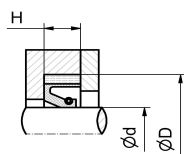

Abmessungsliste FDI® - Wellendichtungen

Size list FDI® - shaft seals

afmetingen van FDI® - as Afdichtringen

Typ / type / type: 01, 02, 04, F2

(CAD-Downloads available on request!)

Maße Einbauraum

Housing dimension

Afmetingen inbouwruimte

ød	Ø D	H	01	02	04	F2
170	210	16	x			
175	205	15	x			
175	215	16	x			
180	210	15	x	x	x	
180	220	16	x	x		
190	220	15	x	x		
195	220	15	x			
200	230	15				x
200	231,8	15,9	x			
200	235	19	x			
200	238,1	19	x			
200	240	15	x			
200	240	16	x	x		x
205	245	16	x			
210	235,4	12,7	x			
210	240	15	x			
220	250	15		x		x
220	260	16	x	x	x	x
225	265	16		x		x
225	270	16	x			
230	260	15				x
230	270	16	x			
230	280	16	x			
240	270	15	x			
240	280	16	x			
250	280	16	x			
250	290	16	x			
250	303	20	x			
255	299	20	x			x
260	298	17	x			
260	300	16	x	x		x
260	300	20		x		
260	304	20		x		
265	300	16		x		
270	314	20	x			
274,8	320	16	x			
275	310	15	x			
280	320	16	x	x		
280	320	20	x			
280	324	20	x	x		
284	328	16	x			x
285	325	18		x		
290	322	12,5	x			
295	325	15	x			
300	340	16		x		x
300	340	20				x
300	344	20	x	x		x
304	348	16				x
310	354	20	x			
317,5	368,3	19,05	x			
320	350	15	x			
320	360	20	x			
320	364	20	x			x
325	369	20	x			