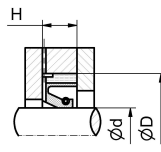

Abmessungsliste FDI® - Wellendichtungen

Size list FDI® - shaft seals

afmetingen van FDI® - as Afdichringen

Typ / type / type: 01, 02, 04, F2

(CAD-Downloads available on request!)

Maße Einbauraum

Housing dimension

Afmetingen inbouwruimte

ød	Ø D	H	01	02	04	F2
340	384	20	x	x		
350	390	16	x	x		
350	394	20	x			
355	394	20	x			
355	399	20		x		x
360	400	18		x		
360	400	20	x			
360	404	20	x	x		
365	409	20	x			
370	414	19	x	x		
374,6	419,1	19	x			
375	419	20		x		
375	420	16	x			
380	420	15	x			
380	420	20	x			
380	424	20	x			x
385	429	20	x			
390	420	14	x			
390	434	20	x			
395	430	18	x			
396	413,8	5,8/10,6	x			
400	425	12,7			x	
400	440	20	x	x		x
400	444	20	x			x
410	460	22	x			
415	459	20	x			
420	460	20	x			
420	464	20		x		
420	470	22	x			
425	475	20				x
430	474	20	x			
430	480	22				x
440	480	20	x			
440	490	22	x			
445	485	20	x			
450	500	20	x			
450	500	22	x			
455	505	22		x		x
460	500	20	x			
460	510	22	x			
480	520	16	x			
480	530	22	x	x		
485	535	22	x			
495	545	25		x		
500	550	22	x	x		
503	552	20	x			
520	560	14,7	x			
520	570	22	x			
525	575	22	x			x
530	580	22				x
540	590	22	x			
545	595	22	x			
560	610	22	x	x		
600	640	20	x			