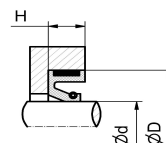

Abmessungsliste FDI® - Wellendichtungen

Size list FDI® - shaft seals

afmetingen van FDI® - as Afdichringen

Typ / type / type: 01, 02, 04, F2

(CAD-Downloads available on request!)

Maße Einbauraum

Housing dimension

Afmetingen inbouwruimte

ød	Ø D	H	01	02	04	F2
310	354	20	x			
317,5	368,3	19,05	x			
320	350	15	x			
320	360	20	x			
320	364	20	x			x
325	369	20	x			
340	384	20	x	x		
350	390	16	x	x		
350	394	20	x			x
355	394	20	x			
355	399	20		x		x
360	400	18		x		
360	400	20	x			
360	404	20	x	x		
365	409	20	x			
370	414	19	x	x		
374,6	419,1	19	x			
374,6	419,2	22		x		
375	419	20		x		
375	420	16	x			
380	420	15	x			
380	420	20	x			
380	424	20	x			x
385	429	20	x			
390	420	14	x			
390	434	20	x			
395	430	18	x			
396	413,8	5,8/10,6	x			
400	425	12,7			x	
400	440	20	x	x		x
400	444	20	x			x
410	460	22	x			
415	459	20	x			
420	460	20	x			
420	464	20		x		
420	470	22	x			
425	475	20				x
430	474	20	x			
430	480	22				x
440	480	20	x			
440	490	22	x			
445	485	20	x			
450	500	20	x			
450	500	22	x			
454	500	18	x			
455	505	22		x		x
460	500	20	x			
460	510	22	x			
480	520	16	x			
480	530	22	x	x		
485	535	22	x			
495	545	25		x		
500	550	22	x	x		
503	552	20	x			