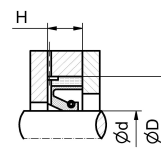

Abmessungsliste FDI® - Wellendichtungen

Size list FDI® - shaft seals

afmetingen van FDI® - as Afdichringen

Typ / type / type: 01, 02, 04, F2

(CAD-Downloads available on request!)

Maße Einbauraum

Housing dimension

Afmetingen inbouwruimte

ød	Ø D	H	01	02	04	F2
310	354	20	x			
317,5	368,3	19,05	x			
320	350	15	x			
320	360	20	x			
320	364	20	x			x
325	369	20	x			
340	384	20	x	x		
350	390	16	x	x		
350	394	20	x			x
355	394	20	x			
355	399	20		x		x
360	400	18		x		
360	400	20	x			
360	404	20	x	x		
365	409	20	x			
370	414	19	x	x		
374,6	419,1	19	x			
374,6	419,2	22		x		
375	419	20		x		
375	420	16	x			
380	420	15	x			
380	420	20	x			
380	424	20	x			x
385	429	20	x			
390	420	14	x			
390	434	20	x			
395	430	18	x			
396	413,8	5,8/10,6	x			
400	425	12,7			x	
400	440	20	x	x		x
400	444	20	x			x
410	460	22	x			
415	459	20	x			
420	460	20	x			
420	464	20		x		
420	470	22	x			
425	475	20				x
430	474	20	x			
430	480	22				x
440	480	20	x			
440	490	22	x			
445	485	20	x			
450	500	20	x			
450	500	22	x			
454	500	18	x			
455	505	22		x		x
460	500	20	x			
460	510	22	x			
480	520	16	x			
480	530	22	x	x		
485	535	22	x			
495	545	25		x		
500	550	22	x	x		
503	552	20	x			