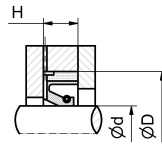

Abmessungsliste FDI® - Wellendichtungen

Size list FDI® - shaft seals

afmetingen van FDI® - as Afdichringen

Typ / type / type: 01, 02, 04, F2

(CAD-Downloads available on request!)

Maße Einbauraum

Housing dimension

Afmetingen inbouwruimte

ød	Ø D	H	01	02	04	F2
30	50	10			x	
50	82	12,5	x			
55	80	11	x			
60	80	8	x			
60	92	12,5	x			
62	80	8			x	
65	90	11	x			
65	97	12,5	x			
70	102	12,5	x			
75	107	12,5	x			
80	100	10	x			
80	105	12,5		x		
80	112	12,5	x			
90	115	11		x		x
90	122	12,5	x			x
95	127	12,5	x			
100	120	7,5	x			
100	120	13	x			
100	125	12	x	x		
100	130	12		x		
100	140	16	x			
105	130	12	x		x	
105	145	16	x			
110	130	12	x			
110	140	12	x			
110	150	16	x			
114	140	13,3	x			
115	140	12	x			
120	150	13	x		x	
120	155	15			x	
120	160	12	x			
120	160	16	x	x		x
125	150	12			x	
125	165	16	x			
127	165,1	15,9		x		
130	160	12	x			
130	170	16	x	x		x
135	157	8,8	x			
135	160	12	x			
135	170	13	x			
135	180	14	x			
140	170	15	x	x	x	
140	180	16	x			
145	175	15	x			
150	180	12		x		x
150	180	13	x			
150	180	15	x			
150	190	16	x			
155	180	12	x			
158,7	190,5	15,9	x			
160	190	15	x			
160	200	16	x	x		x
165	190	15	x			
165,1	215,9	15,8	x			