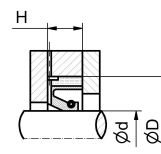

Abmessungsliste FDI® - Wellendichtungen

Size list FDI® - shaft seals

afmetingen van FDI® - as Afdichtringen

Typ / type / type: 01, 02, 04, F2

(CAD-Downloads available on request!)

Maße Einbauraum

Housing dimension

Afmetingen inbouwruimte

ød	Ø D	H	01	02	04	F2
170	210	16	x			
175	205	15	x			
175	215	16	x			
180	210	15	x	x	x	
180	220	16	x	x		
190	220	15	x	x		
195	220	15	x			
200	230	15				x
200	231,8	15,9	x			
200	235	19	x			
200	238,1	19	x			
200	240	15	x			
200	240	16	x	x		x
205	245	16	x			
210	235,4	12,7	x			
210	240	15	x			
220	250	15		x		x
220	260	16	x	x	x	x
225	265	16		x		x
225	270	16	x			
230	260	15				x
230	270	16	x			
230	280	16	x			
240	270	15	x			
240	280	16	x			
250	280	16	x			
250	290	16	x			
250	303	20	x			
255	299	20	x			x
260	298	17	x			
260	300	16	x	x		x
260	300	20		x		
260	304	20		x		
265	300	16		x		
270	314	20	x			
274,8	320	16	x			
275	310	15	x			
280	320	16	x	x		
280	320	20	x			
280	324	20	x	x		
284	328	16	x			x
285	325	18		x		
290	322	12,5	x			
295	325	15	x			
300	340	16		x		x
300	340	20				x
300	344	20	x	x		x
304	348	16				x
310	354	20	x			
317,5	368,3	19,05	x			
320	350	15	x			
320	360	20	x			
320	364	20	x			x
325	369	20	x			

Abmessungsliste FDI® - Wellendichtungen

Size list FDI® - shaft seals

afmetingen van FDI® - as Afdichringen

Typ / type / type: 01, 02, 04, F2

(CAD-Downloads available on request!)

Maße Einbauraum

Housing dimension