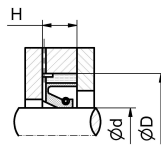

Abmessungsliste FDI® - Wellendichtungen

Size list FDI® - shaft seals

afmetingen van FDI® - as Afdichtringen

Typ / type / type: 01, 02, 04, F2

(CAD-Downloads available on request!)

Maße Einbauraum

Housing dimension

Afmetingen inbouwruimte

ød	Ø D	H	01	02	04	F2
170	210	16	x			
175	205	15	x			
175	215	16	x			
180	210	15	x	x	x	
180	220	16	x	x		
190	220	15	x	x		
195	220	15	x			
200	230	15				x
200	231,8	15,9	x			
200	235	19	x			
200	238,1	19	x			
200	240	15	x			
200	240	16	x	x		x
205	245	16	x			
210	235,4	12,7	x			
210	240	15	x			
220	250	15		x		x
220	260	16	x	x	x	x
225	265	16		x		x
225	270	16	x			
230	260	15				x
230	270	16	x			
230	280	16	x			
240	270	15	x			
240	280	16	x			
250	280	16	x			
250	290	16	x			
250	303	20	x			
255	299	20	x			x
260	298	17	x			
260	300	16	x	x		x
260	300	20		x		
260	304	20		x		
265	300	16		x		
270	314	20	x			
274,8	320	16	x			
275	310	15	x			
280	320	16	x	x		
280	320	20	x			
280	324	20	x	x		
284	328	16	x			x
285	325	18		x		
290	322	12,5	x			
295	325	15	x			
300	340	16		x		x
300	340	20				x
300	344	20	x	x		x
304	348	16				x
310	354	20	x			
317,5	368,3	19,05	x			
320	350	15	x			
320	360	20	x			
320	364	20	x			x
325	369	20	x			