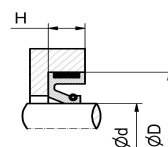

Abmessungsliste FDI® - Wellendichtungen

Size list FDI® - shaft seals

afmetingen van FDI® - as Afdichtringen

Typ / type / type: 01, 02, 04, F2

(CAD-Downloads available on request!)

Maße Einbauraum

Housing dimension

Afmetingen inbouwruimte

ød	Ø D	H	01	02	04	F2
170	210	16	x			
175	205	15	x			
175	215	16	x			
180	210	15	x	x	x	
180	220	16	x	x		
190	220	15	x	x		
195	220	15	x			
200	230	15				x
200	231,8	15,9	x			
200	235	19	x			
200	238,1	19	x			
200	240	15	x			
200	240	16	x	x		x
205	245	16	x			
210	235,4	12,7	x			
210	240	15	x			
220	250	15		x		x
220	260	16	x	x	x	x
225	265	16		x		x
225	270	16	x			
230	260	15				x
230	270	16	x			
230	280	16	x			
240	270	15	x			
240	280	16	x			
250	280	16	x			
250	290	16	x			
250	303	20	x			
255	299	20	x			x
260	298	17	x			
260	300	16	x	x		x
260	300	20		x		
260	304	20		x		
265	300	16		x		
270	314	20	x			
274,8	320	16	x			
275	310	15	x			
280	320	16	x	x		
280	320	20	x			
280	324	20	x	x		
284	328	16	x			x
285	325	18		x		
290	322	12,5	x			
295	325	15	x			
300	340	16		x		x
300	340	20				x
300	344	20	x	x		x
304	348	16				x
310	354	20	x			
317,5	368,3	19,05	x			
320	350	15	x			
320	360	20	x			
320	364	20	x			x
325	369	20	x			