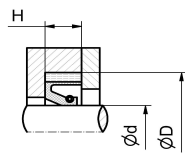

Abmessungsliste FDI® - Wellendichtungen

Size list FDI® - shaft seals

afmetingen van FDI® - as Afdichringen

Typ / type / type: 01, 02, 04, F2

(CAD-Downloads available on request!)

Maße Einbauraum

Housing dimension

Afmetingen inbouwruimte

ød	Ø D	H	01	02	04	F2
30	50	10			x	
50	82	12,5	x			
55	80	11	x			
60	80	8	x			
60	92	12,5	x			
62	80	8			x	
65	90	11	x			
65	97	12,5	x			
70	102	12,5	x			
75	107	12,5	x			
80	100	10	x			
80	105	12,5		x		
80	112	12,5	x			
90	115	11		x		x
90	122	12,5	x			x
95	127	12,5	x			
100	120	7,5	x			
100	120	13	x			
100	125	12	x	x		
100	130	12		x		
100	140	16	x			
105	130	12	x		x	
105	145	16	x			
110	150	16	x			
114	140	13,3	x			
115	140	12	x			
120	150	13	x		x	
120	155	15			x	
120	160	12	x			
120	160	16	x	x		
125	150	12			x	
125	165	16	x			
127	165,1	15,9		x		
130	160	12	x			
130	170	16	x	x		x
135	157	8,8	x			
135	160	12	x			
135	180	14	x			
140	170	15	x	x	x	
140	180	16	x			
145	175	15	x			
150	180	12		x		x
150	180	13	x			
150	180	15	x			
150	190	16	x			
155	180	12	x			
158,7	190,5	15,9	x			
160	190	15	x			
160	200	16	x	x		x
165	190	15	x			
165,1	215,9	15,8	x			
170	192	10,7	x		x	
170	200	12		x		
170	200	15	x			