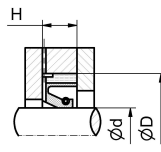

Abmessungsliste FDI® - Wellendichtungen

Size list FDI® - shaft seals

afmetingen van FDI® - as Afdichringen

Typ / type / type: 01, 02, 04, F2

(CAD-Downloads available on request!)

Maße Einbauraum

Housing dimension

Afmetingen inbouwruimte

ød	Ø D	H	01	02	04	F2
310	354	20	x			
317,5	368,3	19,05	x			
320	350	15	x			
320	360	20	x			
320	364	20	x			x
325	369	20	x			
340	384	20	x	x		
350	390	16	x	x		
350	394	20	x			x
355	394	20	x			
355	399	20		x		x
360	400	18		x		
360	400	20	x			
360	404	20	x	x		
365	409	20	x			
370	414	19	x	x		
374,6	419,1	19	x			
374,6	419,2	22		x		
375	419	20		x		
375	420	16	x			
380	420	15	x			
380	420	20	x			
380	424	20	x			x
385	429	20	x			
390	420	14	x			
390	434	20	x			
395	430	18	x			
396	413,8	5,8/10,6	x			
400	425	12,7			x	
400	440	20	x	x		x
400	444	20	x			x
410	460	22	x			
415	459	20	x			
420	460	20	x			
420	464	20		x		
420	470	22	x			
425	475	20				x
430	474	20	x			
430	480	22				x
440	480	20	x			
440	490	22	x			
445	485	20	x			
450	500	20	x			
450	500	22	x			
454	500	18	x			
455	505	22		x		x
460	500	20	x			
460	510	22	x			
480	520	16	x			
480	530	22	x	x		
485	535	22	x			
495	545	25		x		
500	550	22	x	x		
503	552	20	x			