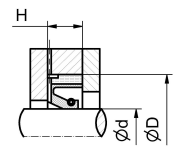

Abmessungsliste FDI® - Wellendichtungen

Size list FDI® - shaft seals

afmetingen van FDI® - as Afdichringen

Typ / type / type: 01, 02, 04, F2

(CAD-Downloads available on request!)

Maße Einbauraum

Housing dimension

Afmetingen inbouwruimte

ød	Ø D	H	01	02	04	F2
30	50	10			x	
50	82	12,5	x			
55	80	11	x			
60	80	8	x			
60	92	12,5	x			
62	80	8			x	
65	90	11	x			
65	97	12,5	x			
70	102	12,5	x			
75	107	12,5	x			
80	100	10	x			
80	105	12,5		x		
80	112	12,5	x			
90	115	11		x		x
90	122	12,5	x			x
95	127	12,5	x			
100	120	7,5	x			
100	120	13	x			
100	125	12	x	x		
100	130	12		x		
100	140	16	x			
105	130	12	x		x	
105	145	16	x			
110	130	12	x			
110	140	12	x			
110	150	16	x			
114	140	13,3	x			
115	140	12	x			
120	150	13	x		x	
120	155	15			x	
120	160	12	x			
120	160	16	x	x		x
125	150	12			x	
125	165	16	x			
127	165,1	15,9		x		
130	160	12	x			
130	170	16	x	x		x
135	157	8,8	x			
135	160	12	x			
135	170	13	x			
135	180	14	x			
140	170	15	x	x	x	
140	180	16	x			
145	175	15	x			
150	180	12		x		x
150	180	13	x			
150	180	15	x			
150	190	16	x			
155	180	12	x			
158,7	190,5	15,9	x			
160	190	15	x			
160	200	16	x	x		x
165	190	15	x			
165,1	215,9	15,8	x			