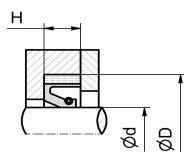

Abmessungsliste FDI® - Wellendichtungen

Size list FDI® - shaft seals

afmetingen van FDI® - as Afdichringen

Typ / type / type: 01, 02, 04, F2

(CAD-Downloads available on request!)

Maße Einbauraum

Housing dimension

Afmetingen inbouwruimte

ød	Ø D	H	01	02	04	F2
340	384	20	x	x		
350	390	16	x	x		
350	394	20	x			
355	394	20	x			
355	399	20		x		x
360	400	18		x		
360	400	20	x			
360	404	20	x	x		
365	409	20	x			
370	414	19	x	x		
374,6	419,1	19	x			
375	419	20		x		
375	420	16	x			
380	420	15	x			
380	420	20	x			
380	424	20	x			x
385	429	20	x			
390	420	14	x			
390	434	20	x			
395	430	18	x			
396	413,8	5,8/10,6	x			
400	425	12,7			x	
400	440	20	x	x		x
400	444	20	x			x
410	460	22	x			
415	459	20	x			
420	460	20	x			
420	464	20		x		
420	470	22	x			
425	475	20				x
430	474	20	x			
430	480	22				x
440	480	20	x			
440	490	22	x			
445	485	20	x			
450	500	20	x			
450	500	22	x			
455	505	22		x		x
460	500	20	x			
460	510	22	x			
480	520	16	x			
480	530	22	x	x		
485	535	22	x			
495	545	25		x		
500	550	22	x	x		
503	552	20	x			
520	560	14,7	x			
520	570	22	x			
525	575	22	x			x
530	580	22				x
540	590	22	x			
545	595	22	x			
560	610	22	x	x		
600	640	20	x			