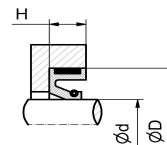

Abmessungsliste FDI® - Wellendichtungen

Size list FDI® - shaft seals

afmetingen van FDI® - as Afdichringen

Typ / type / type: 01, 02, 04, F2

(CAD-Downloads available on request!)

Maße Einbauraum

Housing dimension

Afmetingen inbouwruimte

ød	Ø D	H	01	02	04	F2
30	50	10			x	
50	82	12,5	x			
55	80	11	x			
60	80	8	x			
60	92	12,5	x			
62	80	8			x	
65	90	11	x			
65	97	12,5	x			
70	102	12,5	x			
75	107	12,5	x			
80	100	10	x			
80	105	12,5		x		
80	112	12,5	x			
90	115	11		x		x
90	122	12,5	x			x
95	127	12,5	x			
100	120	7,5	x			
100	120	13	x			
100	125	12	x	x		
100	130	12		x		
100	140	16	x			
105	130	12	x		x	
105	145	16	x			
110	150	16	x			
114	140	13,3	x			
115	140	12	x			
120	150	13	x		x	
120	155	15			x	
120	160	12	x			
120	160	16	x	x		
125	150	12			x	
125	165	16	x			
127	165,1	15,9		x		
130	160	12	x			
130	170	16	x	x		x
135	157	8,8	x			
135	160	12	x			
135	180	14	x			
140	170	15	x	x	x	
140	180	16	x			
145	175	15	x			
150	180	12		x		x
150	180	13	x			
150	180	15	x			
150	190	16	x			
155	180	12	x			
158,7	190,5	15,9	x			
160	190	15	x			
160	200	16	x	x		x
165	190	15	x			
165,1	215,9	15,8	x			
170	192	10,7	x		x	
170	200	12		x		
170	200	15	x			