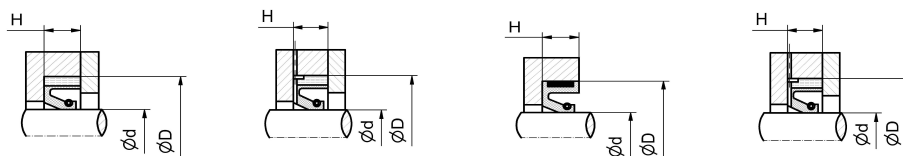

Afmetingen inbouwruimte

ød	Ø D	H	01	02	04	F2
340	384	20	x	x		
350	390	16	x	x		
350	394	20	x			
355	394	20	x			
355	399	20		x		x
360	400	18		x		
360	400	20	x			
360	404	20	x	x		
365	409	20	x			
370	414	19	x	x		
374,6	419,1	19	x			
375	419	20		x		
375	420	16	x			
380	420	15	x			
380	420	20	x			
380	424	20	x			x
385	429	20	x			
390	420	14	x			
390	434	20	x			
395	430	18	x			
396	413,8	5,8/10,6	x			
400	425	12,7			x	
400	440	20	x	x		x
400	444	20	x			x
410	460	22	x			
415	459	20	x			
420	460	20	x			
420	464	20		x		
420	470	22	x			
425	475	20				x
430	474	20	x			
430	480	22				x
440	480	20	x			
440	490	22	x			
445	485	20	x			
450	500	20	x			
450	500	22	x			
455	505	22		x		x
460	500	20	x			
460	510	22	x			
480	520	16	x			
480	530	22	x	x		
485	535	22	x			
495	545	25		x		
500	550	22	x	x		
503	552	20	x			
520	560	14,7	x			
520	570	22	x			
525	575	22	x			x
530	580	22				x
540	590	22	x			
545	595	22	x			
560	610	22	x	x		
600	640	20	x			

Abmessungsliste FDI® - Wellendichtungen

Size list FDI® - shaft seals

afmetingen van FDI® - as Afdichtringen

Typ / type / type: 01, 02, 04, F2

(CAD-Downloads available on request!)

Maße Einbauraum

Housing dimension

Afmetingen inbouwruimte

ød	Ø D	H	01	02	04	F2
600	650	22	x			x
650	700	22		x		
650	714	25	x	x		
660	724	25	x			
677	741	25	x			
680	744	25	x			
685	749	25	x			
690	754	25	x			
700	760	25		x		
700	764	25		x		
710	774	25		x		
750	814	25				x
780	844	25	x			
1100	1164	25		x		
1105	1155,7	22/25	x			
1200	1264	25		x		
1250	1314	25	x			
1420	1484	25		x		
1450	1514	25		x		
1890(1888)	1954	25		x		