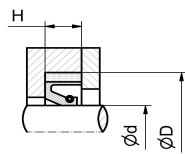

Abmessungsliste FDI® - Wellendichtungen

Size list FDI® - shaft seals

afmetingen van FDI® - as Afdichringen

Typ / type / type: 01, 02, 04, F2

(CAD-Downloads available on request!)

Maße Einbauraum

Housing dimension

Afmetingen inbouwruimte

ød	Ø D	H	01	02	04	F2
170	192	10,7	x		x	
170	200	12		x		
170	200	15	x			
170	210	16	x			
175	205	15	x			
175	215	16	x			
180	210	15	x	x	x	
180	220	16	x	x		
190	220	15	x	x		
195	220	15	x			
200	230	15				x
200	231,8	15,9	x			
200	235	19	x			
200	238,1	19	x			
200	240	15	x			
200	240	16	x	x		x
205	245	16	x			
210	235,4	12,7	x			
210	240	15	x			
220	250	15		x		x
220	260	16	x	x	x	x
225	265	16		x		x
225	270	16	x			
230	260	15	x			x
230	260	16	x			
230	270	16	x			
230	280	16	x			
240	270	15	x			
240	280	16	x			
245	285	16				x
250	280	16	x			
250	281,7	12,7	x			
250	290	16	x			
250	303	20	x			
255	299	20	x			x
260	298	17	x			
260	300	16	x	x		x
260	300	20		x		
260	304	20		x		
265	300	16		x		
270	314	20	x			
274,8	320	16	x			
275	310	15	x			
280	320	16	x	x		x
280	320	20	x			
280	324	20	x	x		
284	328	16	x			x
285	325	18		x		
290	322	12,5	x			
295	325	15	x			
300	340	16		x		x
300	340	20				x
300	344	20	x	x		x
304	348	16				x