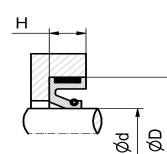

Abmessungsliste FDI® - Wellendichtungen

Size list FDI® - shaft seals

afmetingen van FDI® - as Afdichringen

Typ / type / type: 01, 02, 04, F2

(CAD-Downloads available on request!)

Maße Einbauraum

Housing dimension

Afmetingen inbouwruimte

ød	Ø D	H	01	02	04	F2
170	192	10,7	x		x	
170	200	12		x		
170	200	15	x			
170	210	16	x			
175	205	15	x			
175	215	16	x			
180	210	15	x	x	x	
180	220	16	x	x		
190	220	15	x	x		
195	220	15	x			
200	230	15				x
200	231,8	15,9	x			
200	235	19	x			
200	238,1	19	x			
200	240	15	x			
200	240	16	x	x		x
205	245	16	x			
210	235,4	12,7	x			
210	240	15	x			
220	250	15		x		x
220	260	16	x	x	x	x
225	265	16		x		x
225	270	16	x			
230	260	15	x			x
230	260	16	x			
230	270	16	x			
230	280	16	x			
240	270	15	x			
240	280	16	x			
245	285	16				x
250	280	16	x			
250	281,7	12,7	x			
250	290	16	x			
250	303	20	x			
255	299	20	x			x
260	298	17	x			
260	300	16	x	x		x
260	300	20		x		
260	304	20		x		
265	300	16		x		
270	314	20	x			
274,8	320	16	x			
275	310	15	x			
280	320	16	x	x		x
280	320	20	x			
280	324	20	x	x		
284	328	16	x			x
285	325	18		x		
290	322	12,5	x			
295	325	15	x			
300	340	16		x		x
300	340	20				x
300	344	20	x	x		x
304	348	16				x