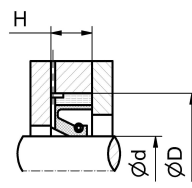

## afmetingen van FDI® - as Afdichtringen

Typ / type / type: 07, 08, F8, X7, X8, XF8

(CAD - Downloads available on request!)

Maße Einbauraum

Housing dimension

Afmetingen inbouwruimte

ød	Ø D	H	07	X7	08	X8	F8	XF8
50	82	12,5	x	x				
55	80	11	x	x				
60	80	8	x					
60	92	12,5	x	x				
62	94	12,5	x					
65	90	11	x	x				
65	97	12,5	x					
70	102	12,5	x					
75	107	12,5	x					
80	112	12,5	x	x			x	x
85	117	12,5	x					
90	115	11					x	x
90	120	12	x					
90	122	12,5	x	x				
95	127	12,5	x	x				
100	125	12	x	x				
100	130	12	x	x	x	x		
100	140	16	x	x				
105	145	16	x	x				
106	146	16	x	x				
110	140	12	x	x				
110	150	16	x	x				
115	140	12	x	x				
115	155	16	x	x				
120	160	16	x	x	x	x		
125	165	16	x	x	x	x		
127	165,1	15,9			x			
130	160	12			x	x		
130	160	15	x	x				
130	170	16	x	x	x	x	x	x
135	175	16	x	x				
135	180	14	x	x				
140	170	15			x	x		
140	180	16	x	x	x	x	x	x
150	180	12			x	x		
150	180	15	x		x	x		
150	190	16	x	x			x	x
155	180	15	x	x				
160	200	16	x	x	x	x	x	x
170	192	10,7	x					
170	200	12			x	x		
170	200	15	x	x				
170	210	16	x	x				
175	205	15	x	x				
180	210	15	x	x	x	x		
180	220	16	x	x	x	x	x	x