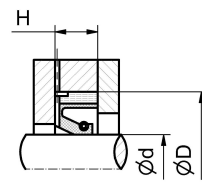

## afmetingen van FDI® - as Afdichtringen

Typ / type / type: 07, 08, F8, X7, X8, XF8

(CAD - Downloads available on request!)

Maße Einbauraum

Housing dimension

Afmetingen inbouwruimte

ød	Ø D	H	07	X7	08	X8	F8	XF8
190	220	15			x	x		
190	230	16	x	x			x	x
200	230	15					x	x
200	231,8	15,9	x	x				
200	238,1	19	x	x				
200	240	16	x	x	x	x	x	x
205	245	16	x	x				
210	235,4	12,7	x	x				
210	250	16			x	x	x	x
220	250	15	x	x	x	x	x	x
220	260	16	x	x	x	x		
220	270	16	x					
225	265	16	x	x	x	x	x	x
225	270	16	x					
230	260	16	x					
230	270	16	x	x			x	x
230	280	16	x					
235	275	16	x	x				
240	270	15	x	x				
240	280	16	x	x	x	x		
250	280	15	x					
250	280	16	x	x				
250	290	16	x	x				
250	303	20	x	x				
255	299	20					x	x
260	300	16			x	x		
260	300	20	x	x	x	x		
260	304	20	x	x				
265	309	20					x	x
265	310	16	x					
270	300	15	x	x				
270	310	20	x	x				
270	314	20	x	x				
275	310	15	x	x				
280	310	15	x	x				
280	320	16	x	x				
280	320	20	x	x				
280	324	20	x	x	x	x	x	x
284	328	16	x	x			x	x
285	325	18			x	x		
290	322	12,5	x	x				
290	330	20	x	x				
290	334	20	x	x				
295	325	15	x	x				
295	339	20	x	x	x	x		
298,4	342,9	19,05	x	x				