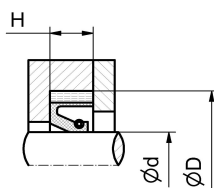

## afmetingen van FDI® - as Afdichtringen

Typ / type / type: 07, 08, F8, X7, X8, XF8

(CAD - Downloads available on request!)

Maße Einbauraum

Housing dimension

Afmetingen inbouwruimte

ød	Ø D	H	07	X7	08	X8	F8	XF8
190	220	15			x	x		
190	230	16	x	x			x	x
200	230	15					x	x
200	231,8	15,9	x	x				
200	238,1	19	x	x				
200	240	16	x	x	x	x	x	x
205	245	16	x	x				
210	235,4	12,7	x	x				
210	250	16			x	x	x	x
220	250	15	x	x	x	x	x	x
220	260	16	x	x	x	x		
220	270	16	x					
225	265	16	x	x	x	x	x	x
225	270	16	x					
230	260	16	x					
230	270	16	x	x			x	x
230	280	16	x					
235	275	16	x	x				
240	270	15	x	x				
240	280	16	x	x	x	x		
250	280	15	x					
250	280	16	x	x				
250	290	16	x	x				
250	303	20	x	x				
255	299	20					x	x
260	300	16			x	x		
260	300	20	x	x	x	x		
260	304	20	x	x				
265	309	20					x	x
265	310	16	x					
270	300	15	x	x				
270	310	20	x	x				
270	314	20	x	x				
275	310	15	x	x				
280	310	15	x	x				
280	320	16	x	x				
280	320	20	x	x				
280	324	20	x	x	x	x	x	x
284	328	16	x	x			x	x
285	325	18			x	x		
290	322	12,5	x	x				
290	330	20	x	x				
290	334	20	x	x				
295	325	15	x	x				
295	339	20	x	x	x	x		
298,4	342,9	19,05	x	x				