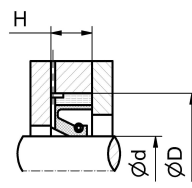

## afmetingen van FDI® - as Afdichtringen

Typ / type / type: 07, 08, F8, X7, X8, XF8

(CAD - Downloads available on request!)

Maße Einbauraum

Housing dimension

Afmetingen inbouwruimte

ød	Ø D	H	07	X7	08	X8	F8	XF8
190	220	15			x	x		
190	230	16	x	x			x	x
200	230	15					x	x
200	231,8	15,9	x	x				
200	238,1	19	x	x				
200	240	16	x	x	x	x	x	x
205	245	16	x	x				
210	235,4	12,7	x	x				
210	250	16			x	x	x	x
220	250	15	x	x	x	x	x	x
220	260	16	x	x	x	x		
220	270	16	x					
225	265	16	x	x	x	x	x	x
225	270	16	x					
230	260	16	x					
230	270	16	x	x			x	x
230	280	16	x					
235	275	16	x	x				
240	270	15	x	x				
240	280	16	x	x	x	x		
250	280	15	x					
250	280	16	x	x				
250	290	16	x	x				
250	303	20	x	x				
255	299	20					x	x
260	300	16			x	x		
260	300	20	x	x	x	x		
260	304	20	x	x				
265	309	20					x	x
265	310	16	x					
270	300	15	x	x				
270	310	20	x	x				
270	314	20	x	x				
275	310	15	x	x				
280	310	15	x	x				
280	320	16	x	x				
280	320	20	x	x				
280	324	20	x	x	x	x	x	x
284	328	16	x	x			x	x
285	325	18			x	x		
290	322	12,5	x	x				
290	330	20	x	x				
290	334	20	x	x				
295	325	15	x	x				
295	339	20	x	x	x	x		
298,4	342,9	19,05	x	x				