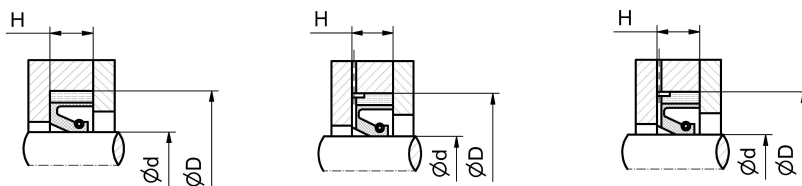

### afmetingen van FDI® - as Afdichtringen

Typ / type / type: 07, 08, F8, X7, X8, XF8

(CAD - Downloads available on request!)

Maße Einbauraum

Housing dimension

Afmetingen inbouwruimte

ød	Ø D	H	07	X7	08	X8	F8	XF8
445	485	20	x	x				
450	500	20	x	x				
450	500	22	x	x			x	x
455	505	22			x	x	x	x
460	500	20	x	x				
460	510	22	x	x			x	x
467	517	22	x	x				
472	522	22	x	x				
475	525	22	x	x			x	x
480	530	22					x	x
485	535	22					x	x
490	540	22			x	x	x	x
497,5	547,5	22			x	x		
500	540	20	x	x				
500	550	20	x	x				
500	550	22	x	x	x	x	x	x
503	552	20	x	x				
504	554	22	x	x				
510	560	22	x	x	x	x		
525	575	22					x	x
530	580	22	x	x	x	x	x	x
535	585	22	x	x				
540	590	22	x	x			x	x
545	595	22	x	x				
550	600	22	x	x				
560	610	22	x	x			x	x
570	620	22			x	x		
580	630	22	x	x			x	x
590	640	22			x	x		
600	650	22	x	x			x	x
600	664	25			x	x		
650	700	22			x	x		
650	714	25	x	x			x	x
660	724	25	x	x			x	x
670	734	25	x	x			x	x
677	741	25	x	x			x	x
680	744	25	x	x			x	x
690	754	25	x	x			x	x
700	760	25			x	x		
700	764	25			x	x	x	x
710	774	25			x	x	x	x
850	900	22					x	x
1060	1124	25	x	x				
1080	1144	25	x	x				
1250	1314	25	x	x				
1450	1514	25			x	x		