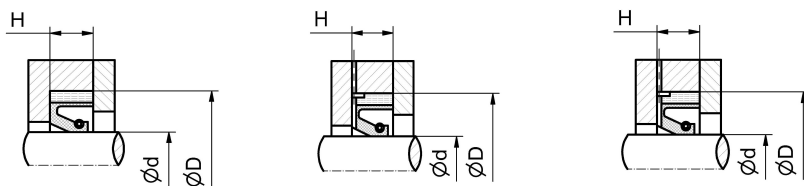

## afmetingen van FDI® - as Afdichtringen

Typ / type / type: 07, 08, F8, X7, X8, XF8

(CAD - Downloads available on request!)

Maße Einbauraum

Housing dimension

Afmetingen inbouwruimte

Ød	Ø D	H	07	X7	08	X8	F8	XF8
300	340	16			x	x	x	x
300	340	20	x	x				
300	344	20	x	x			x	x
304,8	355,7	19,05	x					
305	349	20	x	x				
307	351	20	x	x			x	x
310	354	20	x	x				
315	359	20					x	x
317,5	368,3	19,05	x	x				
320	360	20	x	x				
320	364	20	x	x				
325	369	20	x	x				
330	370	20	x	x				
330	374	20	x	x				
335	379	20					x	x
340	380	20	x	x				
340	384	20	x	x				
350	394	20	x	x			x	x
355	399	20	x	x	x	x	x	x
360	400	18			x	x		
360	400	20	x	x				
360	404	20	x	x	x	x		
365	409	20	x	x				
370	414	19	x	x	x	x		
370	414	20	x	x				
375	419	20	x	x	x	x	x	x
380	420	15	x	x				
380	420	20	x	x				
380	424	20	x	x			x	x
385	429	20	x	x				
390	434	20	x	x			x	x
390	440	22	x	x				
400	440	20	x	x	x	x	x	x
400	444	20	x	x			x	x
410	460	22	x	x			x	x
415	459	20	x	x				
415	465	22	x	x				
420	460	20	x	x				
420	464	20	x	x	x	x		
420	470	20	x	x				
420	470	22	x	x			x	x
425	475	20					x	x
425	475	22	x	x				
430	474	20	x	x				
430	480	22			x	x	x	x
440	490	22	x	x			x	x