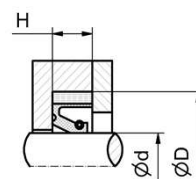

**Abmessungsliste FDI® - Wellendichtungen**  
**Size list FDI® - shaft seals**  
**afmetingen van FDI® - as Afdichtringen**

**Typ / type / type: 10, 11**

(CAD - Downloads available on request!)

Maße Einbauraum

Housing dimension

Afmetingen inbouwruimte

| ød  | Ø D | H  | 10 | 11 |
|-----|-----|----|----|----|
| 650 | 714 | 25 |    | x  |

andere Abmessungen auf Anfrage / other sizes on request / verdere afmetingen op aanvrag