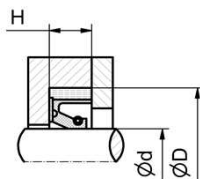

### afmetingen van FDI® - as Afdichtringen

Typ / type / type: 10, 11

(CAD - Downloads available on request!)

Maße Einbauraum

Housing dimension

Afmetingen inbouwruimte

| ød  | Ø D   | H    | 10 | 11 |
|-----|-------|------|----|----|
| 70  | 90    | 10   | x  |    |
| 80  | 100   | 12,5 | x  |    |
| 90  | 122   | 12,5 | x  |    |
| 95  | 127   | 12,5 | x  |    |
| 100 | 130   | 15   |    | x  |
| 105 | 130   | 12   |    | x  |
| 120 | 160   | 12   | x  |    |
| 125 | 165   | 16   | x  |    |
| 130 | 150   | 12   |    | x  |
| 150 | 180   | 13   |    | x  |
| 150 | 190   | 16   |    | x  |
| 155 | 180   | 12   | x  |    |
| 160 | 200   | 16   |    | x  |
| 180 | 220   | 16   |    | x  |
| 190 | 230   | 16   | x  | x  |
| 207 | 247   | 15   |    | x  |
| 210 | 250   | 16   | x  |    |
| 220 | 250   | 15   | x  | x  |
| 220 | 260   | 16   |    | x  |
| 230 | 270   | 16   |    | x  |
| 240 | 270   | 13,5 | x  | x  |
| 240 | 280   | 16   | x  |    |
| 250 | 280   | 16   |    | x  |
| 250 | 290   | 16   | x  |    |
| 260 | 300   | 16   |    | x  |
| 260 | 300   | 18,3 |    | x  |
| 270 | 314   | 20   |    | x  |
| 280 | 320   | 16   | x  |    |
| 290 | 330   | 18   |    | x  |
| 300 | 340   | 20   |    | x  |
| 305 | 349   | 20   |    | x  |
| 320 | 364   | 20   |    | x  |
| 340 | 380   | 16   | x  |    |
| 340 | 384   | 20   |    | x  |
| 355 | 399   | 20   |    | x  |
| 360 | 404   | 20   |    | x  |
| 370 | 414   | 22   | x  |    |
| 380 | 420   | 20   | x  |    |
| 400 | 440   | 20   | x  |    |
| 400 | 444   | 20   | x  | x  |
| 440 | 490   | 22   |    | x  |
| 450 | 500   | 22   |    | x  |
| 478 | 530,2 | 19,1 |    | x  |
| 490 | 540   | 22   | x  |    |
| 500 | 550   | 22   | x  |    |
| 525 | 575   | 22   | x  |    |
| 580 | 630   | 22   | x  |    |