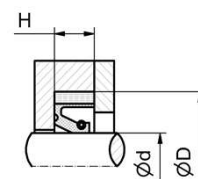

### afmetingen van FDI® - as Afdichtringen

Typ / type / type: 10, 11

(CAD - Downloads available on request!)

Maße Einbauraum

Housing dimension

Afmetingen inbouwruimte

| ød  | Ø D   | H    | 10 | 11 |
|-----|-------|------|----|----|
| 70  | 90    | 10   | x  |    |
| 80  | 100   | 12,5 | x  |    |
| 90  | 122   | 12,5 | x  |    |
| 95  | 127   | 12,5 | x  |    |
| 100 | 130   | 15   |    | x  |
| 105 | 130   | 12   |    | x  |
| 120 | 160   | 12   | x  |    |
| 125 | 165   | 16   | x  |    |
| 130 | 150   | 12   |    | x  |
| 150 | 180   | 13   |    | x  |
| 150 | 190   | 16   |    | x  |
| 155 | 180   | 12   | x  |    |
| 160 | 200   | 16   |    | x  |
| 180 | 220   | 16   |    | x  |
| 190 | 230   | 16   | x  | x  |
| 207 | 247   | 15   |    | x  |
| 210 | 250   | 16   | x  |    |
| 220 | 250   | 15   | x  | x  |
| 220 | 260   | 16   |    | x  |
| 230 | 270   | 16   |    | x  |
| 240 | 270   | 13,5 | x  | x  |
| 240 | 280   | 16   | x  |    |
| 250 | 280   | 16   |    | x  |
| 250 | 290   | 16   | x  |    |
| 260 | 300   | 16   |    | x  |
| 260 | 300   | 18,3 |    | x  |
| 270 | 314   | 20   |    | x  |
| 280 | 320   | 16   | x  |    |
| 290 | 330   | 18   |    | x  |
| 300 | 340   | 20   |    | x  |
| 305 | 349   | 20   |    | x  |
| 320 | 364   | 20   |    | x  |
| 340 | 380   | 16   | x  |    |
| 340 | 384   | 20   |    | x  |
| 355 | 399   | 20   |    | x  |
| 360 | 404   | 20   |    | x  |
| 370 | 414   | 22   | x  |    |
| 380 | 420   | 20   | x  |    |
| 400 | 440   | 20   | x  |    |
| 400 | 444   | 20   | x  | x  |
| 440 | 490   | 22   |    | x  |
| 450 | 500   | 22   |    | x  |
| 478 | 530,2 | 19,1 |    | x  |
| 490 | 540   | 22   | x  |    |
| 500 | 550   | 22   | x  |    |
| 525 | 575   | 22   | x  |    |
| 580 | 630   | 22   | x  |    |