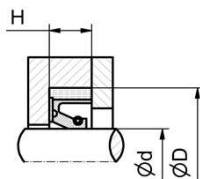

**Abmessungsliste FDI® - Wellendichtungen**  
**Size list FDI® - shaft seals**  
**afmetingen van FDI® - as Afdichtringen**

**Typ / type / type: 10, 11**

(CAD - Downloads available on request!)

Maße Einbauraum

Housing dimension

Afmetingen inbouwruimte

| ød  | Ø D | H  | 10 | 11 |
|-----|-----|----|----|----|
| 650 | 714 | 25 |    | x  |

andere Abmessungen auf Anfrage / other sizes on request / verdere afmetingen op aanvrag