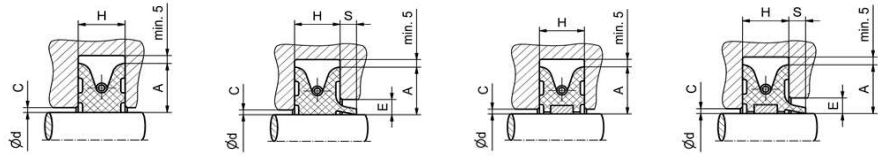

**Abmessungsliste FDI® - Wellendichtungen**  
**Size list FDI® - shaft seals**  
**afmetingen van FDI® - as Afdichtringen**

**Typ / type / type: Y, Y-S, Y-G, Y-SG**

(CAD - Downloads available on request!)

Maße Einbauraum

Housing dimension

Afmetingen inbouwruimte

ød	Ø D: ød+(2xA)	H	Y	Y-S	Y-G	Y-SG
50	82	12,5	x			
90	116	12	x			
100	126	12	x			
100	132	12,5	x			
124	160	16/22		x		
140	180	16/22				x
160	200	16/22	x			x
170	210	16/22				x
180	220	16/22				x
200	240	16/22	x			x
220	260	16/22	x			x
250	290	16/22				x
250	294	20/28		x		
260	300	16	x			
260	304	20	x			
270	314	20/28				x
280	324	20	x			
285	346	16/22				x
300	344	20/28				x
350	394	20/28				x
375	415	16/22				x
390	434	20/28				x
395	439	20/28				x
430	492	22			x	
460	510	22/30		x		
500	550	22/30				x
520	570	22			x	
550	600	22/30				x
700	764	25				x
840	904	25			x	